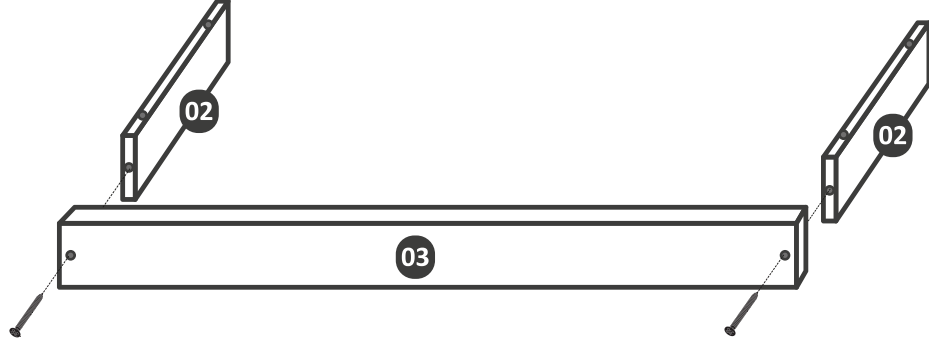

MONTAJ TALİMATI

1. AŞAMA