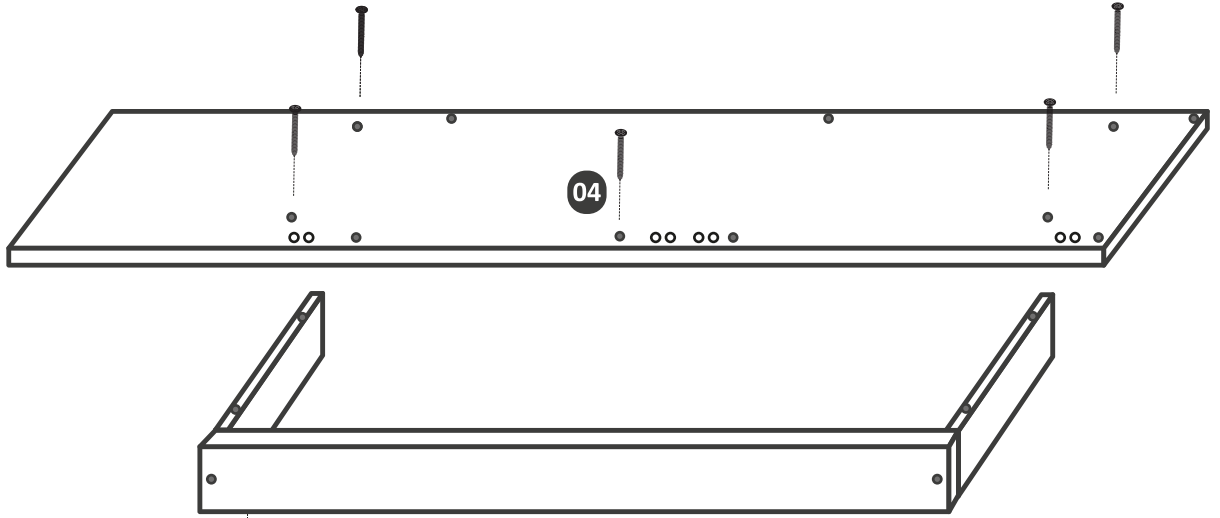

MONTAJ TALİMATI

1. AŞAMA

2. AŞAMA

3. AŞAMA