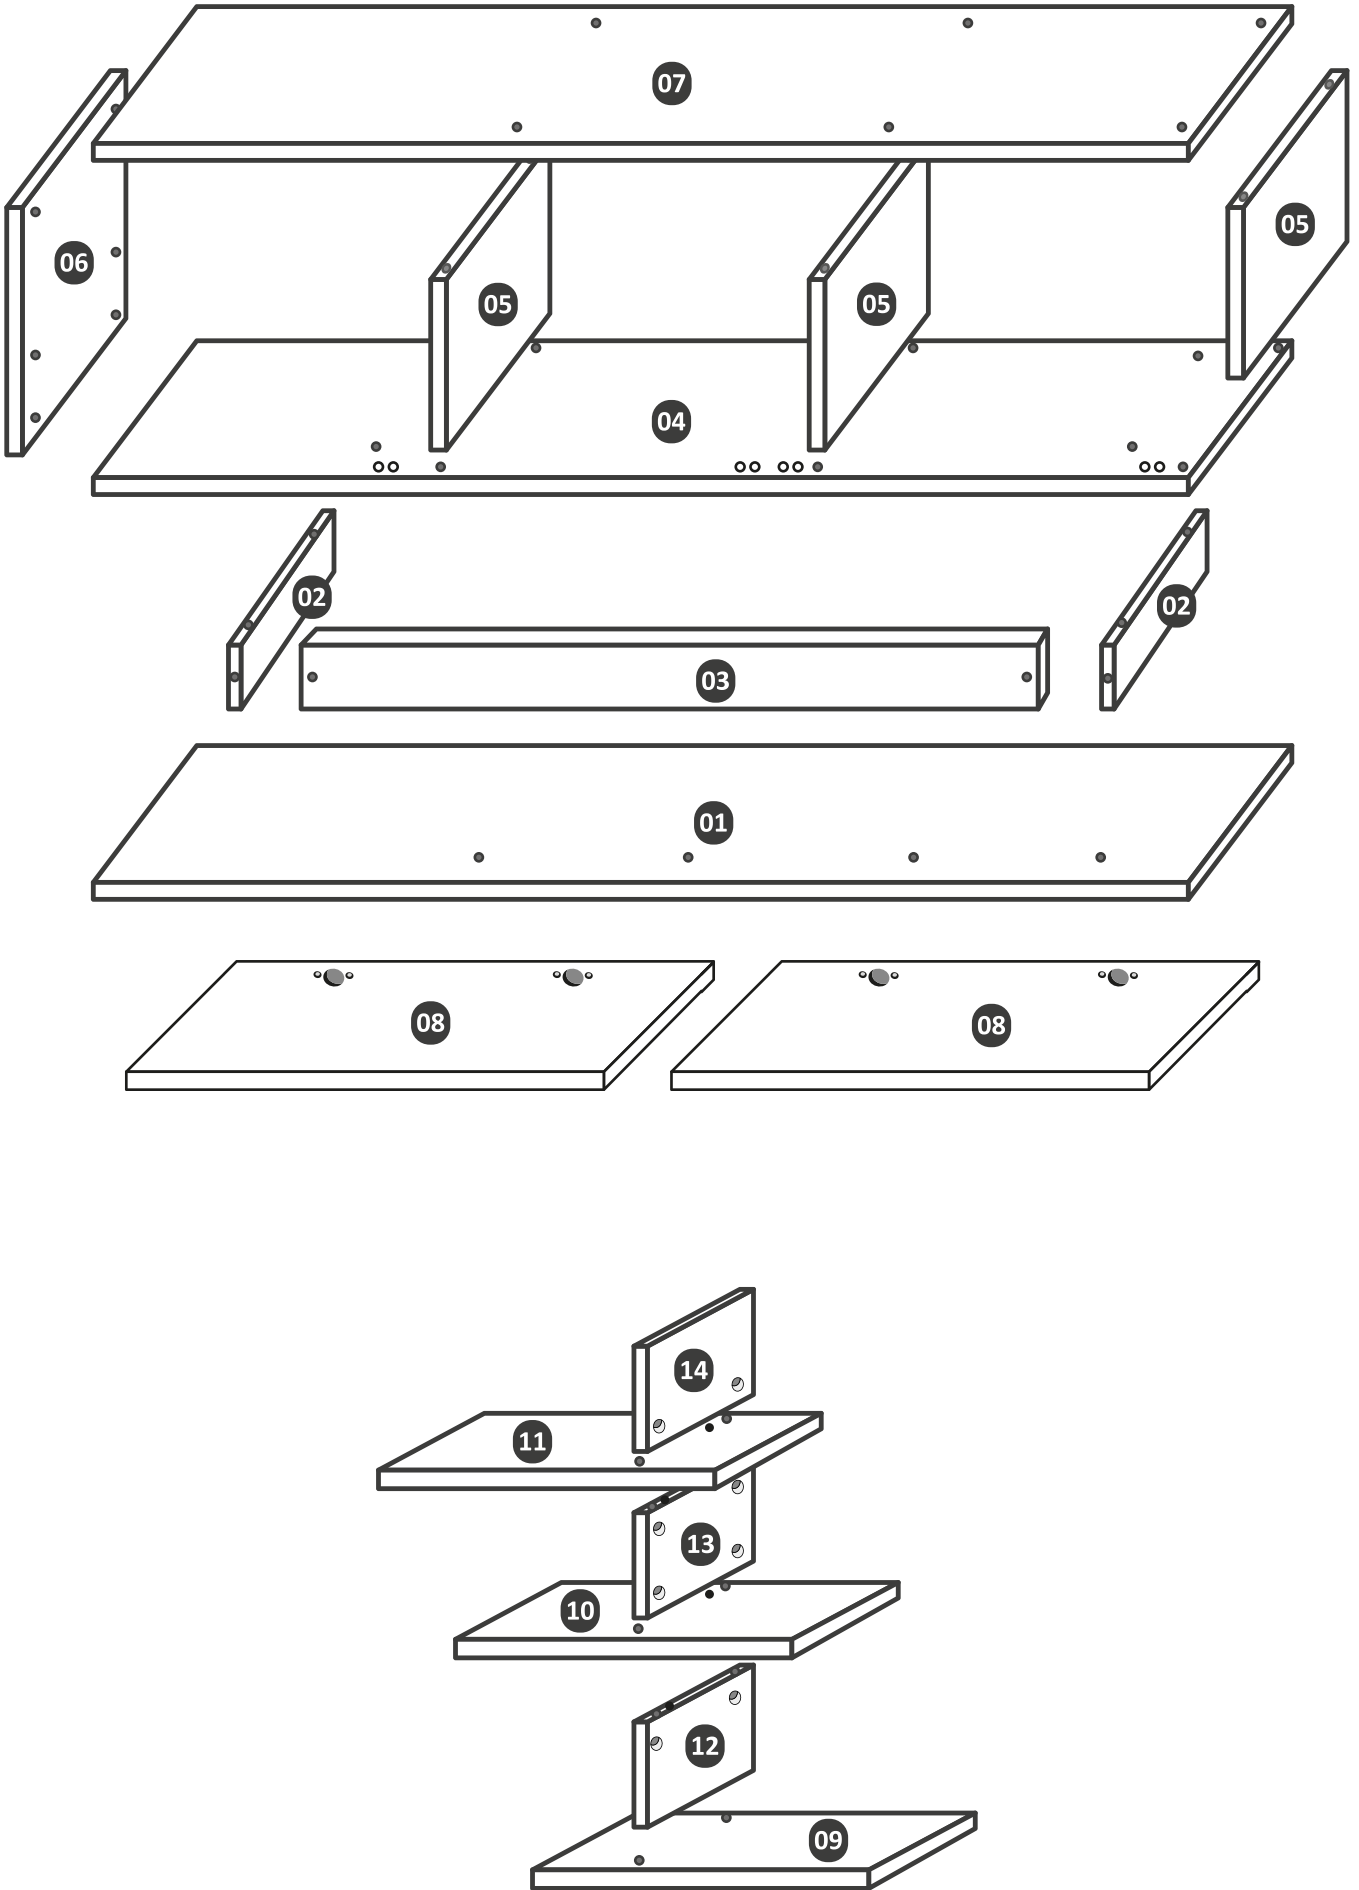

AKSESUAR LİSTESİ

A01 4x50 Vida  35x	A02 Düz Mentеше  4x	A03 3x18 Vida  20x	A04 Beyaz Tapa  30x
A05 Kavela  4x	A06 Gövde  5x	A07 Uzun Mil  2x	A08 Büyük Beyaz Tapa  5x
A08 Askı Aparatı 3x	A08 Mil  1x		

PARÇA TANIMLAMA

MONTAJ TALİMATI

1. AŞAMA

2. AŞAMA

3. AŞAMA

4. AŞAMA

5. AŞAMA

6. AŞAMA

7. AŞAMA