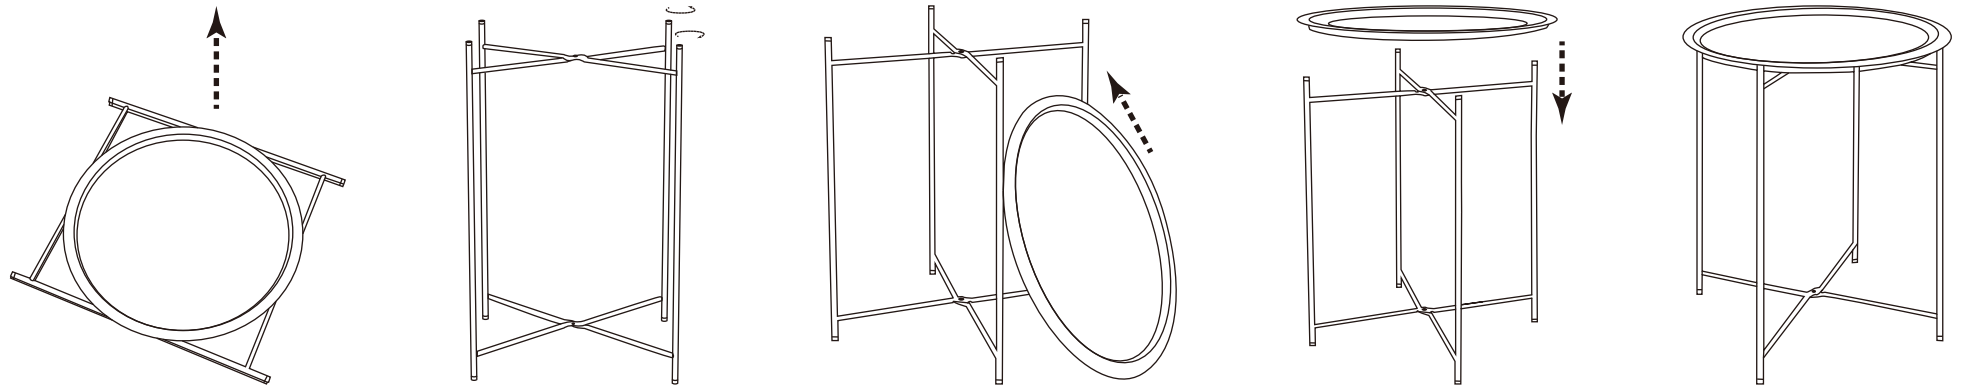

2101360 Bastia Sidetable White Round

1、 Stand
1 pc

2、 Plate
1 pc