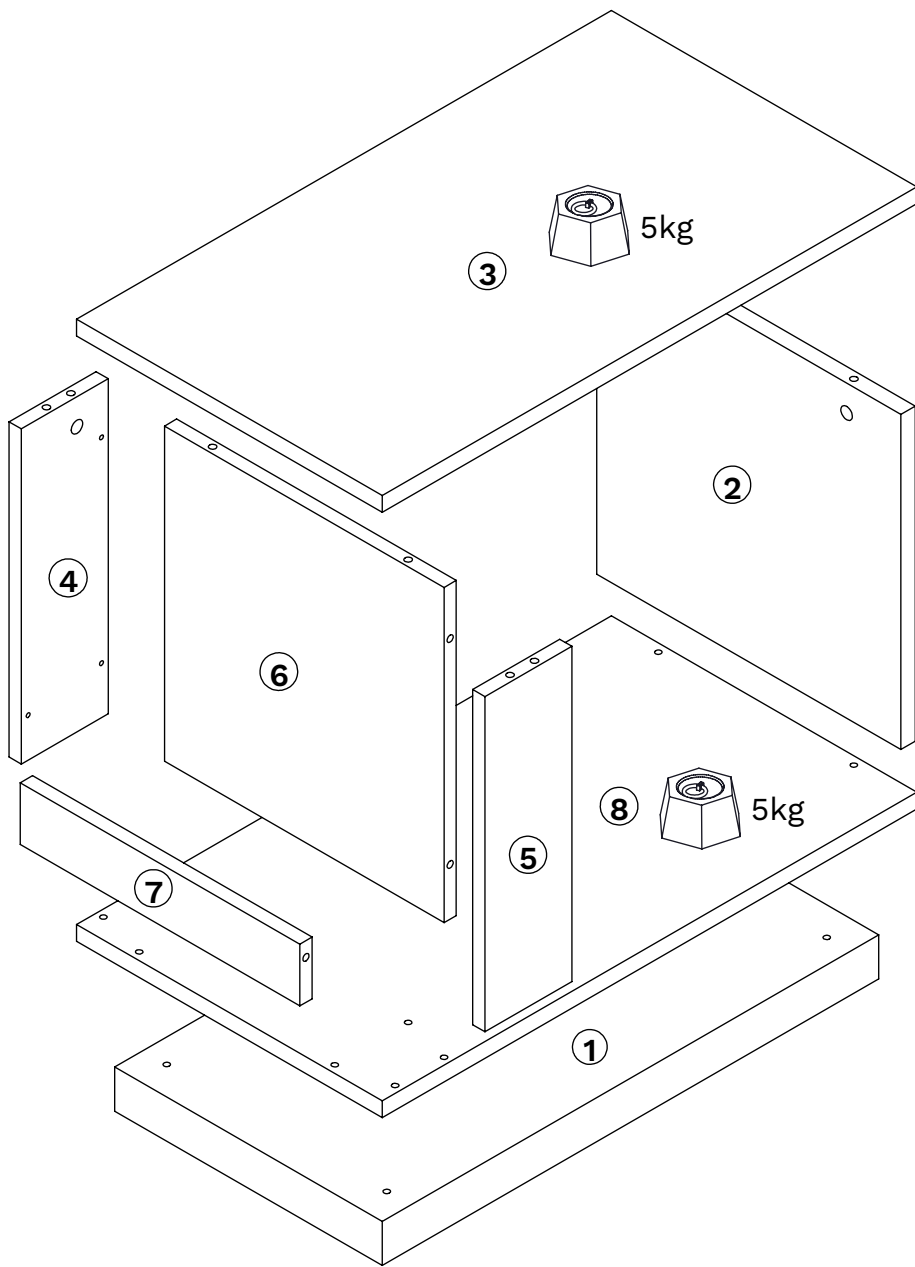

ELLA

0 : 40

x 1

TEMAHOME
welcome vibrations

○	x	mm	
1	1	650 x 350 x 50	1
2	1	398 x 38 x 19	1
3	1	700 x 400 x 19	1
4	1	380 x 114 x 16	1
5	1	380 x 114 x 16	1
6	1	366 x 380 x 16	1
7	1	366 x 70 x 16	1
8	1	700 x 400 x 19	1

Ø7 x 41mm

BAA x 12

AAA x 12

Ø4.5 x 40mm

GGI x 10

Ø6 x 60mm

GGO x 4

DAC x 2