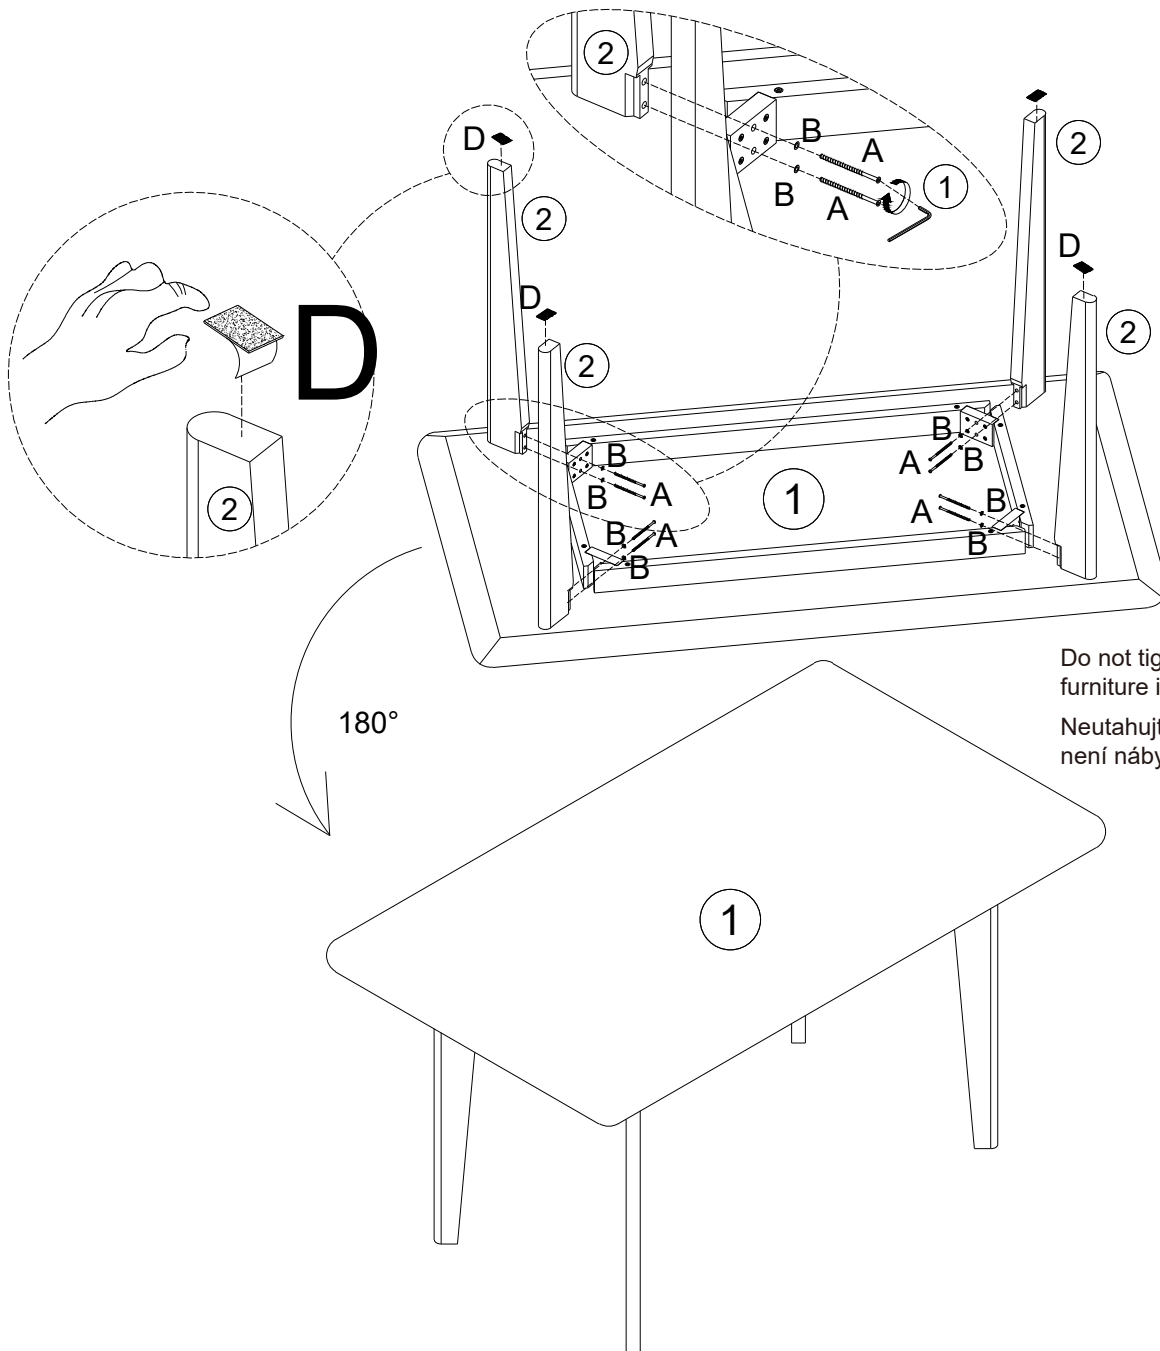

Assembly Instructions

Item description:

Bílý jídelní stůl s černou konstrukcí Bonami Essentials Vojens, 120 x 70 cm

Item code: 1039388

Do not tighten all screws/bolts until furniture is completely assembled.

Neutahujte všechny šrouby, dokud není nábytek zcela smontován.

x8

Ø6x80mm

x8

x1

x4