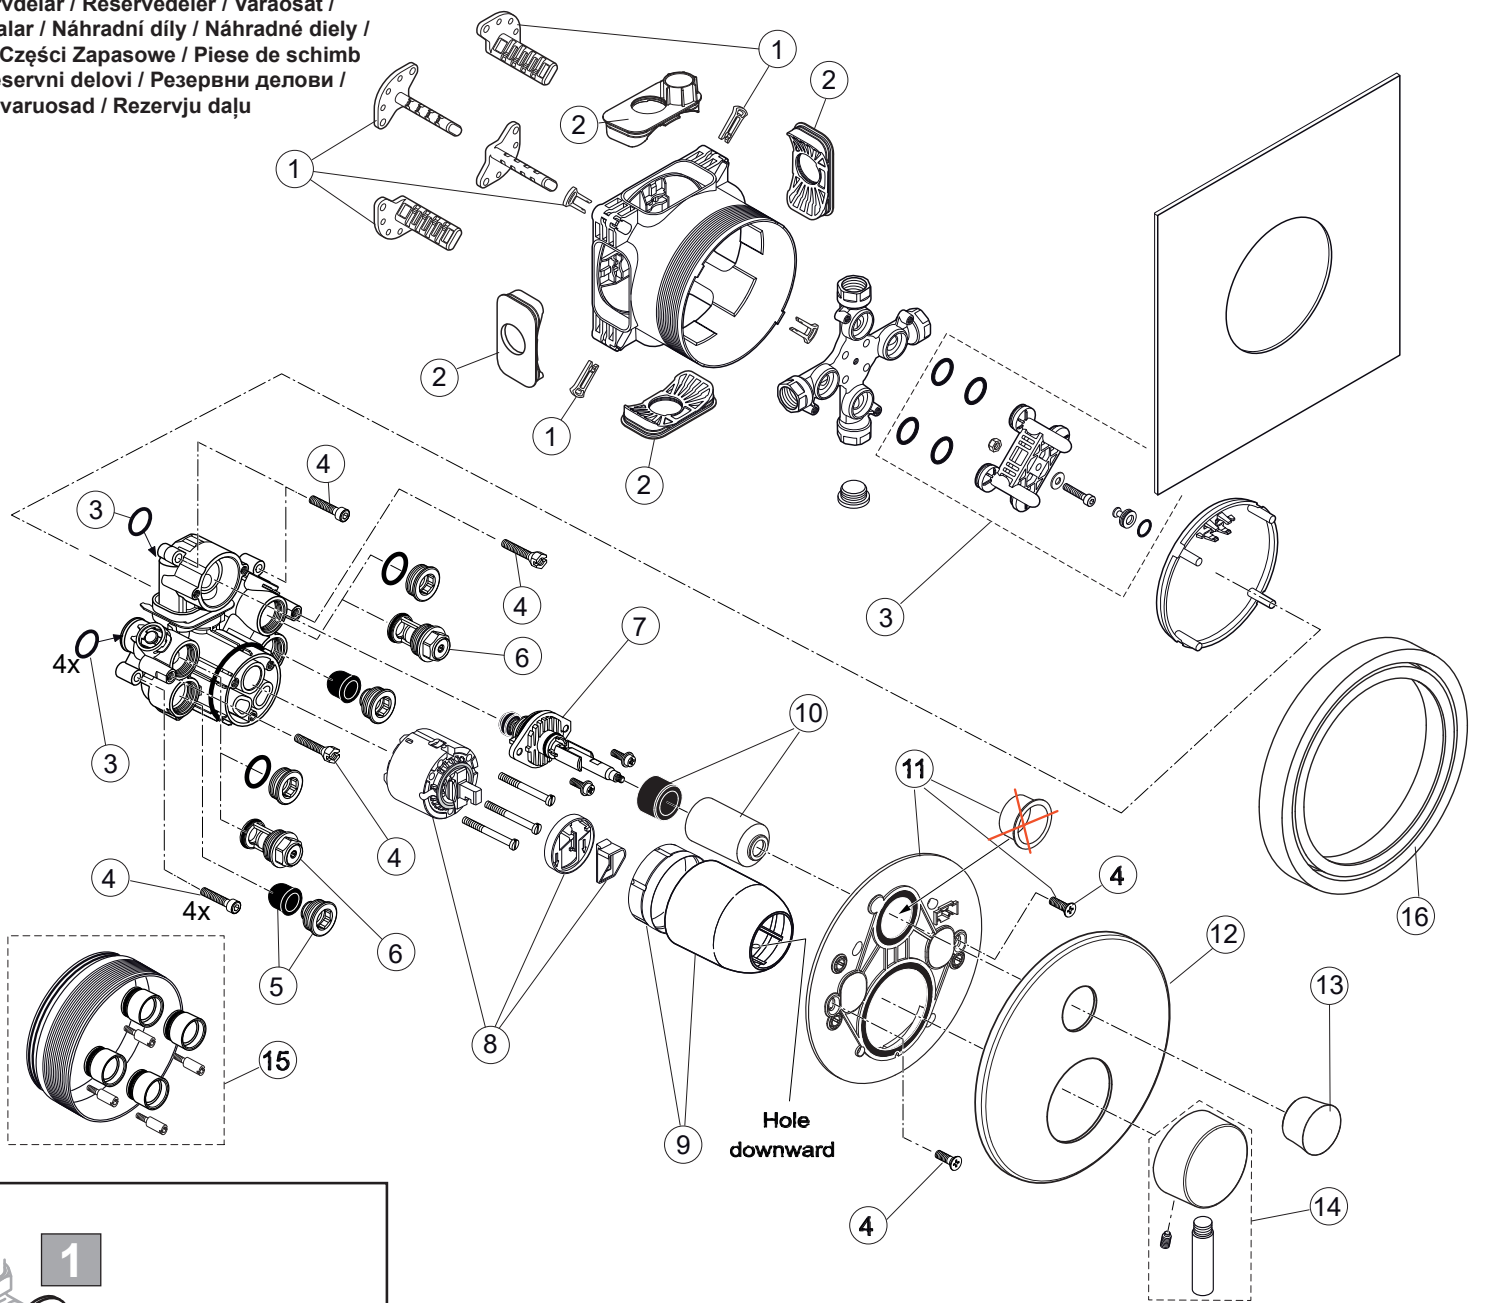

Pos.	Part No.
1	A 963 131 NU
2	A 963 132 NU
3	A 963 146 NU
4	A 960 890 NU
5	A 960 891 NU
6	A 960 706 NU
7	A 963 443 NU
8	A 960 500 NU
9	A 960 893 AA
10	A 860 902 AA
11	A 860 897 NU
12	A 860 945 AA
12	A 860 946 AA
13	A 860 901 AA
14	A 962 397 AA
15	A 960 704 NU
	A 962 476 NU
16	A 6677 AA

A7389AA
 A7388AA

 Ideal Standard

CERALINE
 A 7388 .. A 7389 ..

1220 / A 868 538
 Made in Germany

Ideal Standard International NV
 Corporate Village - Gent Building
 Da Vincilaan 2
 1935 Zaventem
 Belgium

www.idealstandardinternational.com