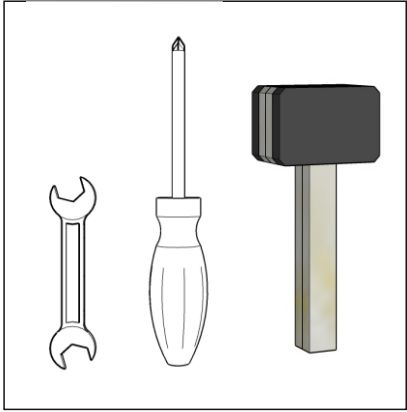

SKANDICA

**JAPANDIC**

**JAPANDIC**

120 140 160 180 200

**SPRAWDZENIE JAKOŚCI**

**SPRAWDZENIE WYMIARÓW**

**SPRAWDZENIE NAWIERCEŃ**

**PRZÓD**

**TYŁ TAPICERKA**

**KLOCKI**

**MONTAŻ MUF**

**AKCESORIA**

**INSTRUKCJA**

**GWARANCJA**

**NR. PAKOWACZA**

**M8 x80**

**M8x80**

**M8 x55**

**M8x55**

2.

A x12

3.

4.

G x4