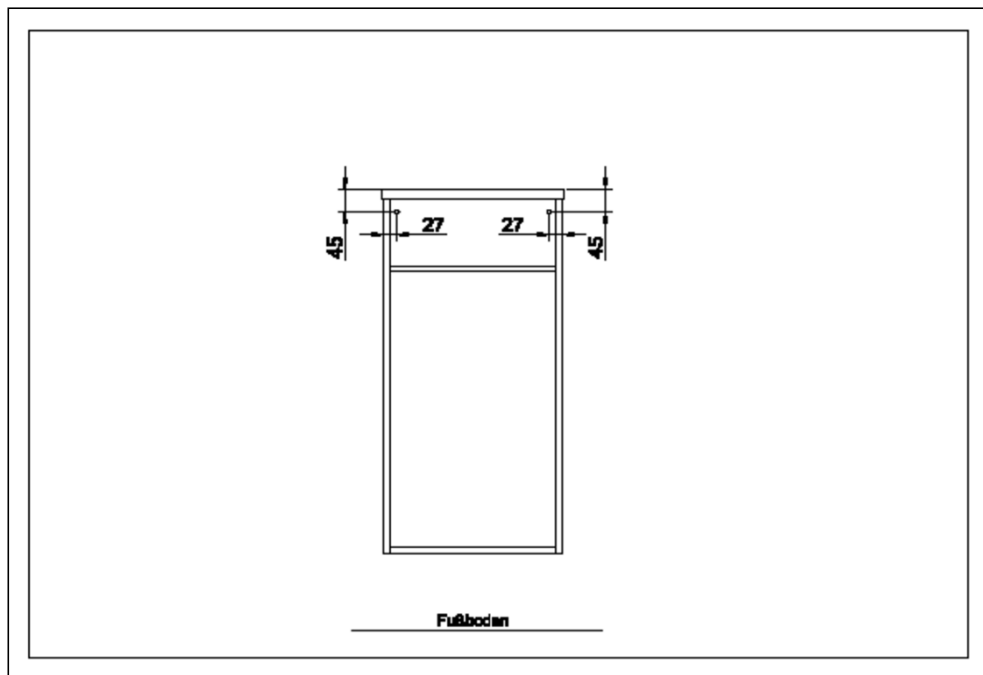

Für den Zusammenbau sind 2 Personen erforderlich.

Montage-Richtzeit 3 Stunden

**Artikel-Nr.: 923.013540**

	<b>Bauteil</b>	<b>Ist Menge</b>	<b>Benötigte Menge</b>
A	S-923-013540-L	1	
B	S-923-013540-R	1	
C + D	P-923-013540--	2	
E	RWD-WE1-Z00067G	1	
F	T-923-013540--	1	
G	F-923-013540--	1	
H	D-970-013540--	1	
J	D-970-013540-H	1	
K	GBO-005-0317X0275	1	