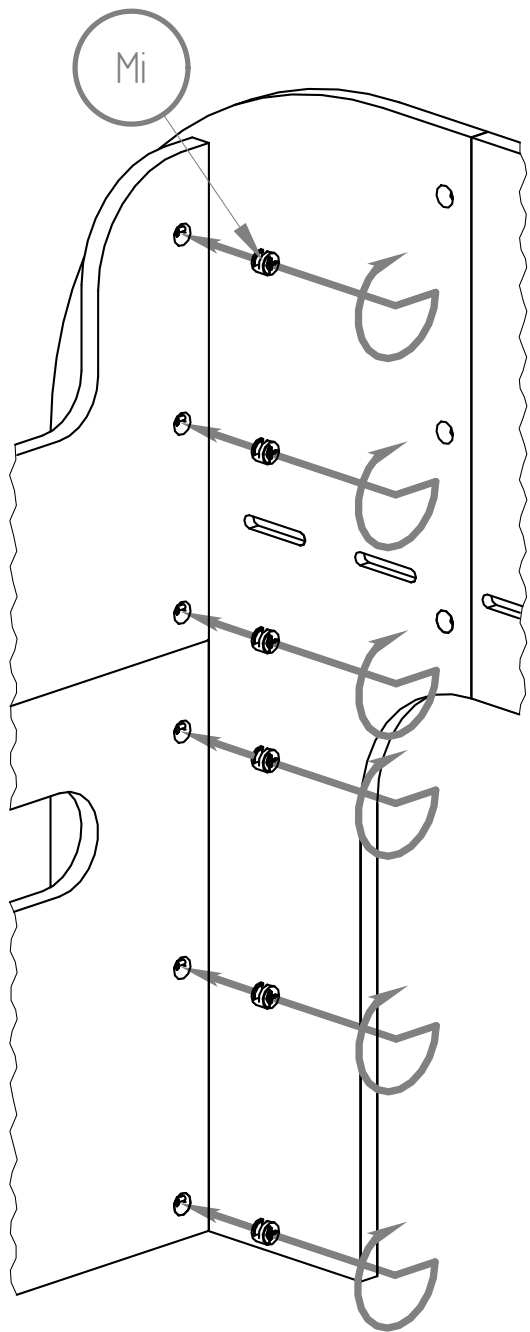

AIKO

70x140 70x150 70x160 70x170 70x180 70x190 70x200

80x140 80x150 80x160 80x170 80x180

80x190 80x200 90x140 90x150 90x160

90x170 90x180 90x190 90x200

AIKO

SCREWS	ELEMENTS
Mi - x64	BDGP - x1
TRZ - x64	BDGT - x1
K8 - x72	NGLP - x1
W25 - x24	NGLT - x1
W13 - x16	LDS - x4
	LKS - x3
	ST - x12-16

W25
M4x25

ST

Ver. 2

K8
M8x35

TRZ
M5x35

Mi

Mi

W25
M4x25

LDS

LDS

LDS

LDS

W25

DRAWER

Only for bed 140cm
Quantity 2

DRAWER

- BK - x2*
- BD - x2*
- LKS - x2*
- LDS - x2/x4*
- ST - x10-14*
- W - x4*

W25 M4x25

*NIE SKAKAĆ
NO JUMPING*

Wysokość materaca

Mattress height

min. 8 cm

max. 12 cm

WARNING / UWAGA !