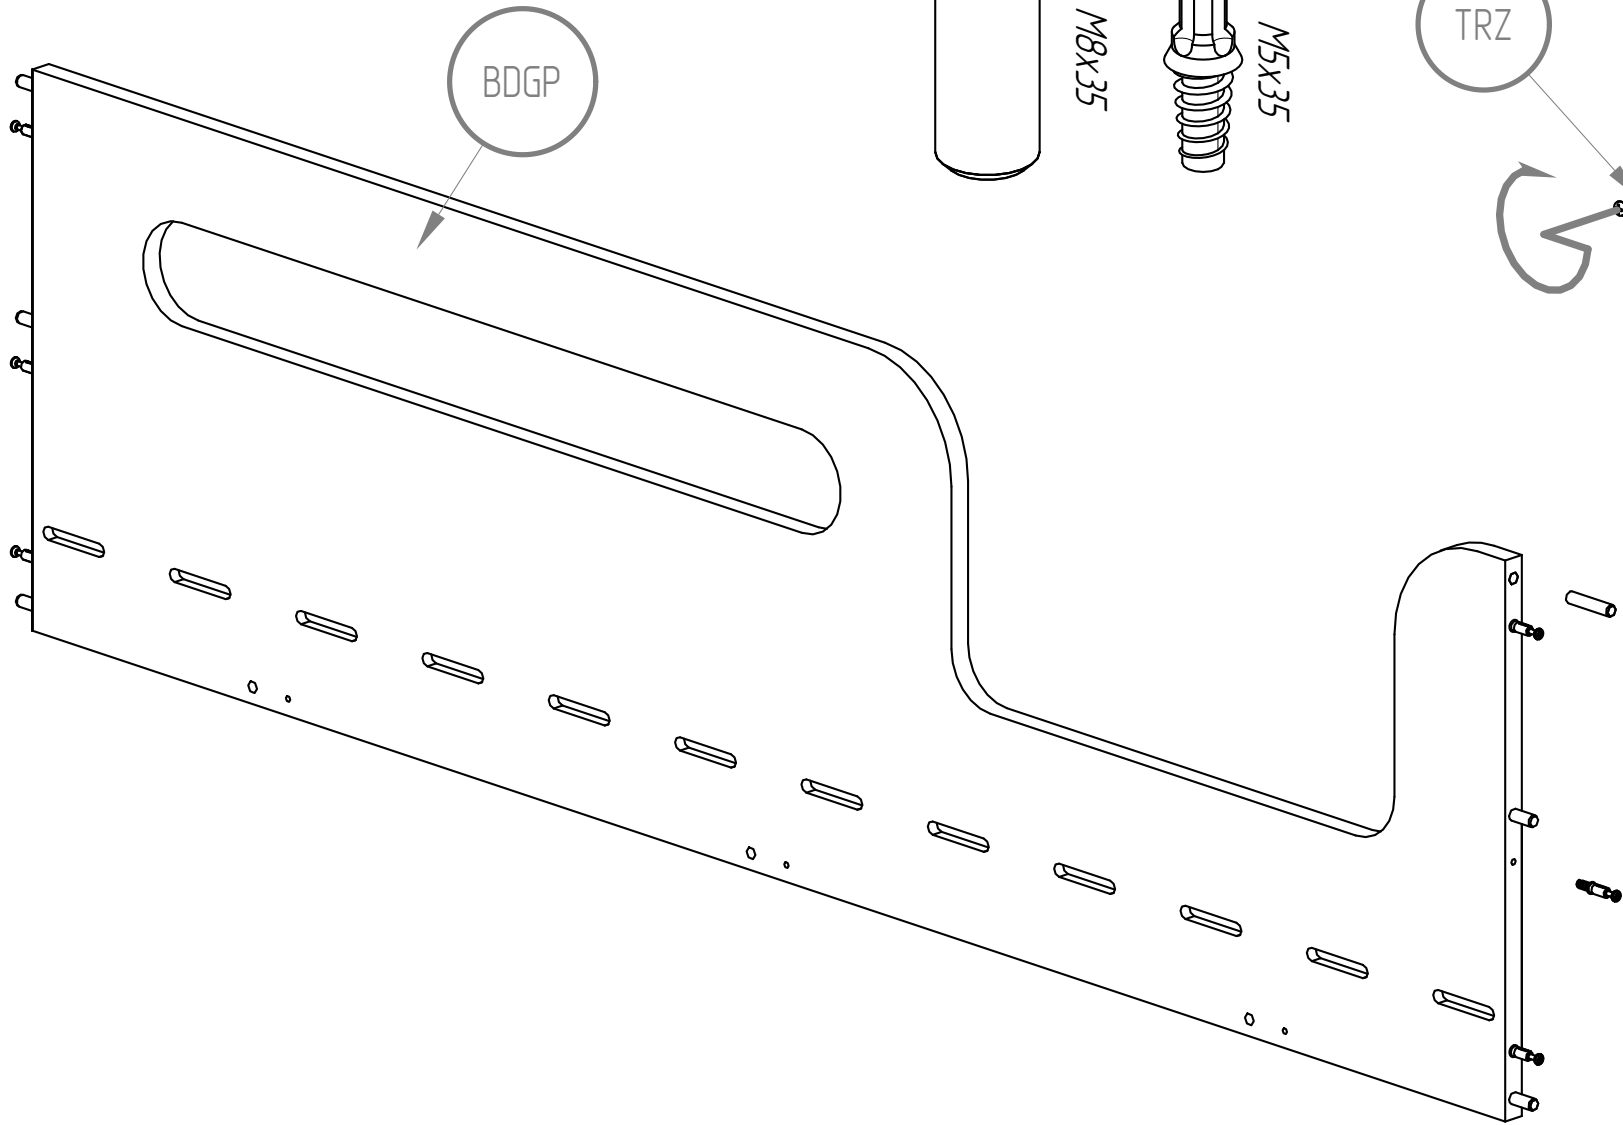

AIKO

70x140 70x150 70x160 70x170 70x180 70x190 70x200

80x140 80x150 80x160 80x170 80x180

80x190 80x200 90x140 90x150 90x160

90x170 90x180 90x190 90x200

AIKO

SCREWS	ELEMENTS
Mi - x64	BDGP - x1
TRZ - x64	BDGT - x1
K8 - x72	NGLP - x1
W25 - x24	NGLT - x1
W13 - x16	LDS - x4
	LKS - x3
	ST - x12-16

AIKO

- NGPP - x1*
- NGPT - x1*
- BKW - x1*
- BKD - x1*
- BKK - x1*
- BKDR - x1*
- PKK - x1*
- PKD - x1*

Mi

Mi

NGPP

Mi

Mi

NGLP

LDS

LDS

LDS

LDS

W25

DRAWER

Only for bed 140cm
Quantity 2

DRAWER