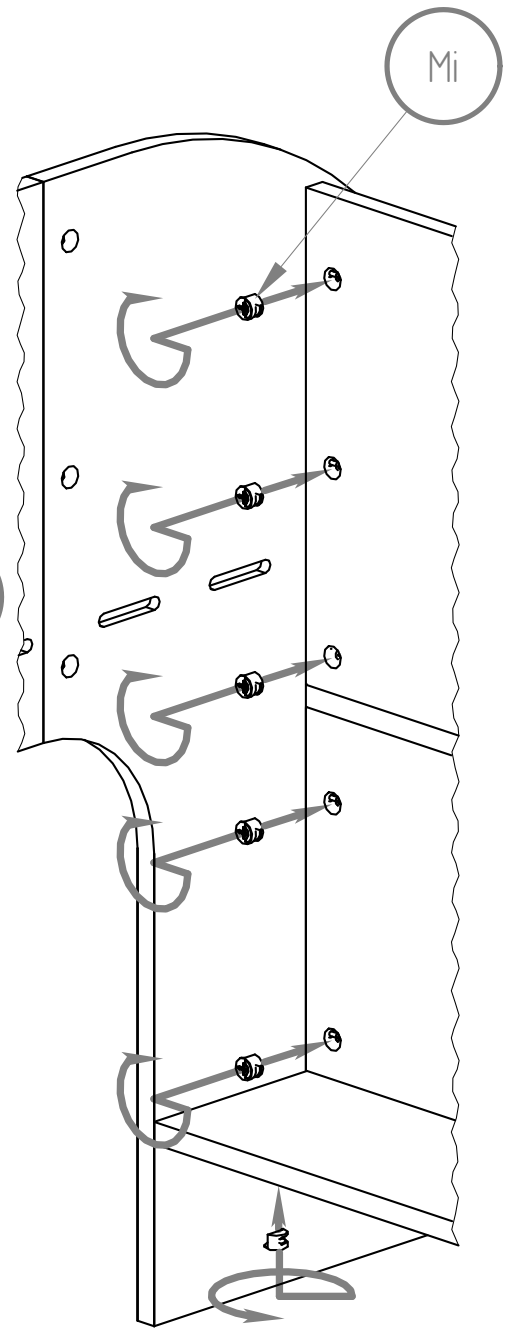

AIKO

70x140 70x150 70x160 70x170 70x180 70x190 70x200

80x140 80x150 80x160 80x170 80x180

80x190 80x200 90x140 90x150 90x160

90x170 90x180 90x190 90x200

AIKO

SCREWS	ELEMENTS
Mi - x64	BDGP - x1
TRZ - x64	BDGT - x1
K8 - x72	NGLP - x1
W25 - x24	NGLT - x1
W13 - x16	LDS - x4
	LKS - x3
	ST - x12-16

W25
M4x25

ST

Ver. 2

K8
M8x35

TRZ
M5x35

Mi

Mi

W25
M4x25

LDS

LDS

LDS

LDS

W25

DRAWER

Only for bed 140cm
Quantity 2

DRAWER

- BK - x2*
- BD - x2*
- LKS - x2*
- LDS - x2/x4*
- ST - x10-14*
- W - x4*

W25 M4x25

*NIE SKAKAĆ
NO JUMPING*

Wysokość materaca

Mattress height

min. 8 cm

max. 12 cm

WARNING / UWAGA !