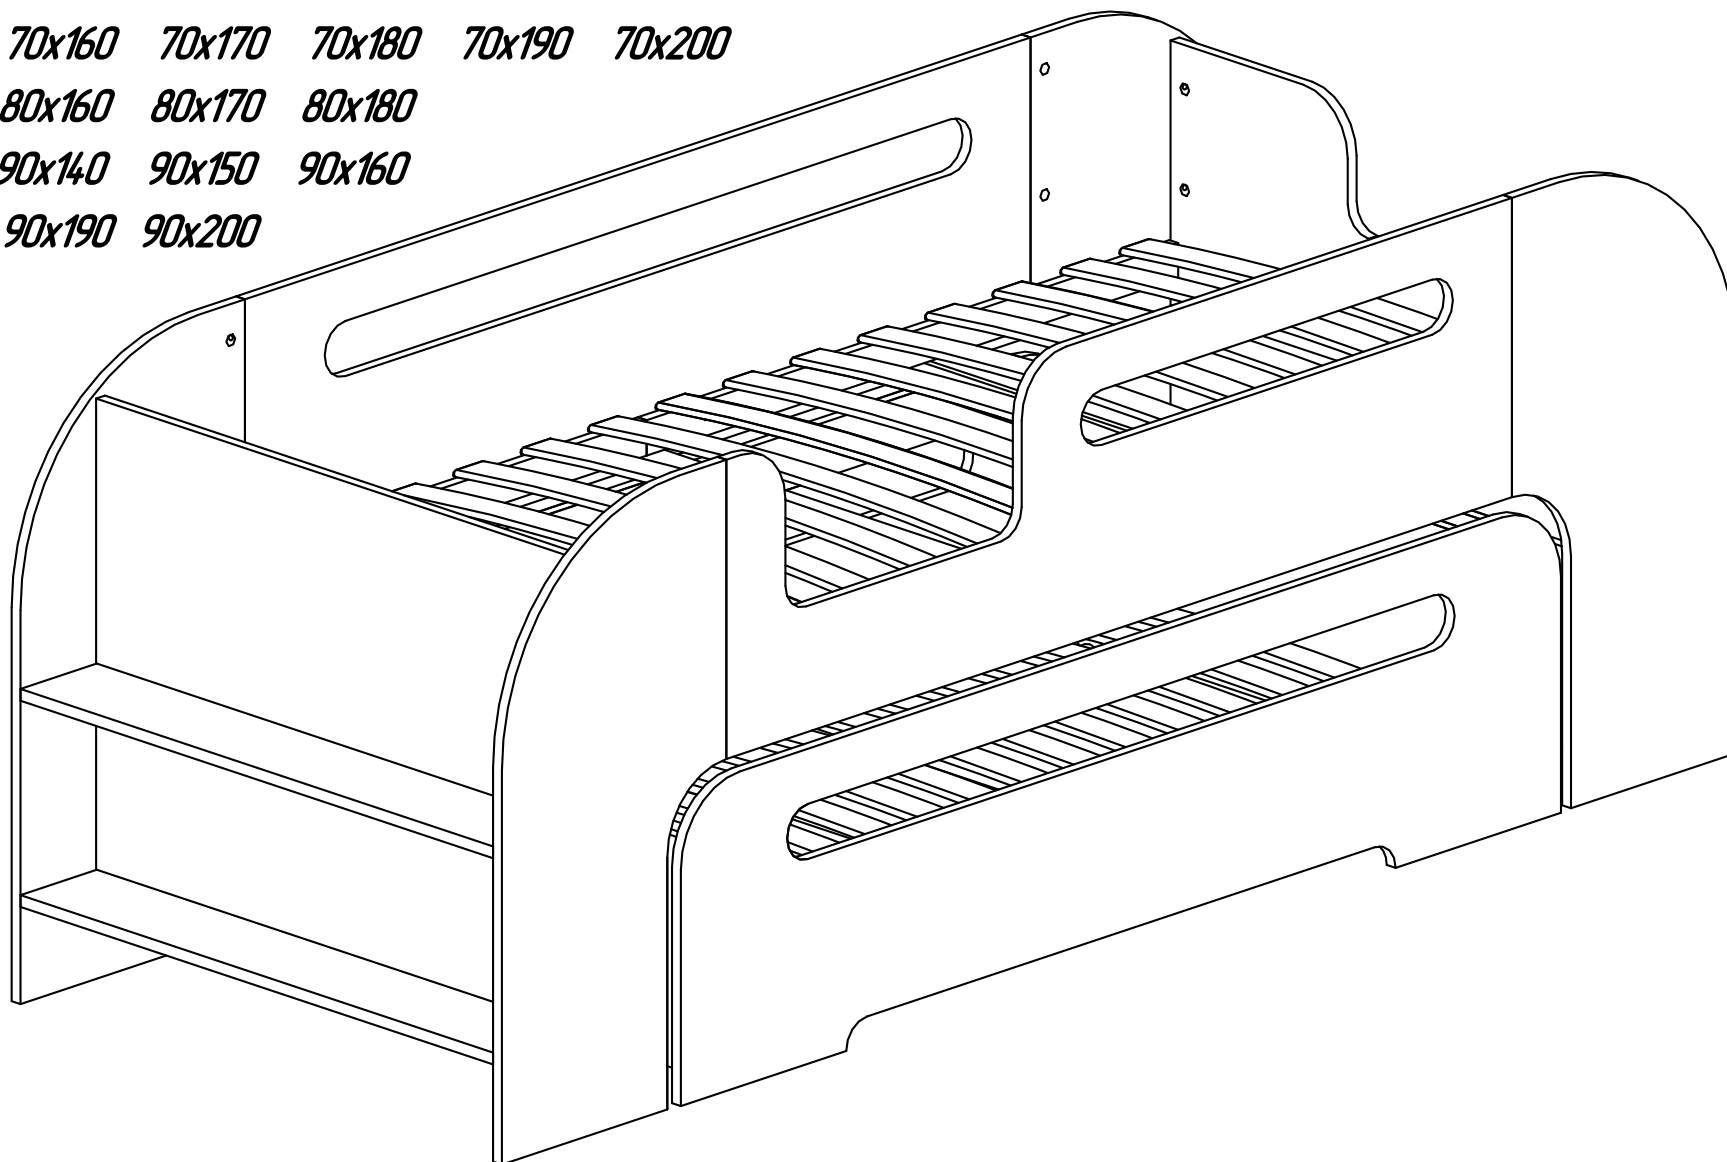

AIKO

70x140 70x150 70x160 70x170 70x180 70x190 70x200

80x140 80x150 80x160 80x170 80x180

80x190 80x200 90x140 90x150 90x160

90x170 90x180 90x190 90x200

AIKO

SCREWS	ELEMENTS
Mi - x64	BDGP - x1
TRZ - x64	BDGT - x1
K8 - x72	NGLP - x1
W25 - x24	NGLT - x1
W13 - x16	LDS - x4
	LKS - x3
	ST - x12-16

LDS

LDS

LDS

LDS

W25

DRAWER

Only for bed 140cm
Quantity 2

DRAWER