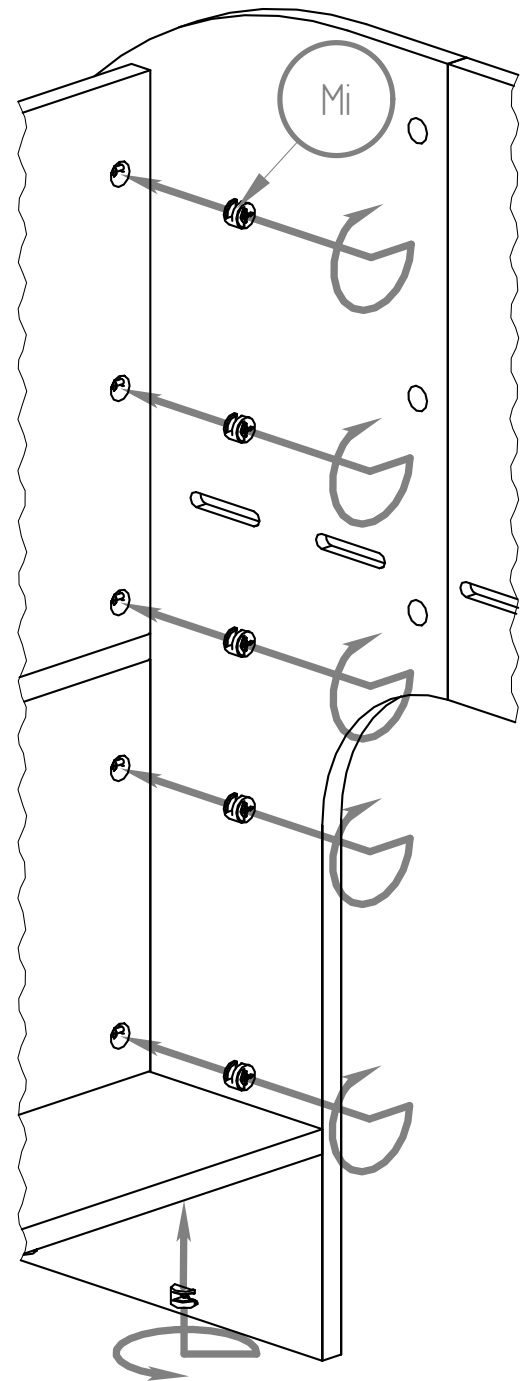

AIKO

70x140 70x150 70x160 70x170 70x180 70x190 70x200

80x140 80x150 80x160 80x170 80x180

80x190 80x200 90x140 90x150 90x160

90x170 90x180 90x190 90x200

AIKO

SCREWS	ELEMENTS
Mi - x64	BDGP - x1
TRZ - x64	BDGT - x1
K8 - x72	NGLP - x1
W25 - x24	NGLT - x1
W13 - x16	LDS - x4
	LKS - x3
	ST - x12-16

W25
M4x25

ST

Ver. 2

K8
M8x35

TRZ
M5x35

Mi

Mi

W25
M4x25

LDS

LDS

LDS

LDS

W25

DRAWER

Only for bed 140cm
Quantity 2

DRAWER