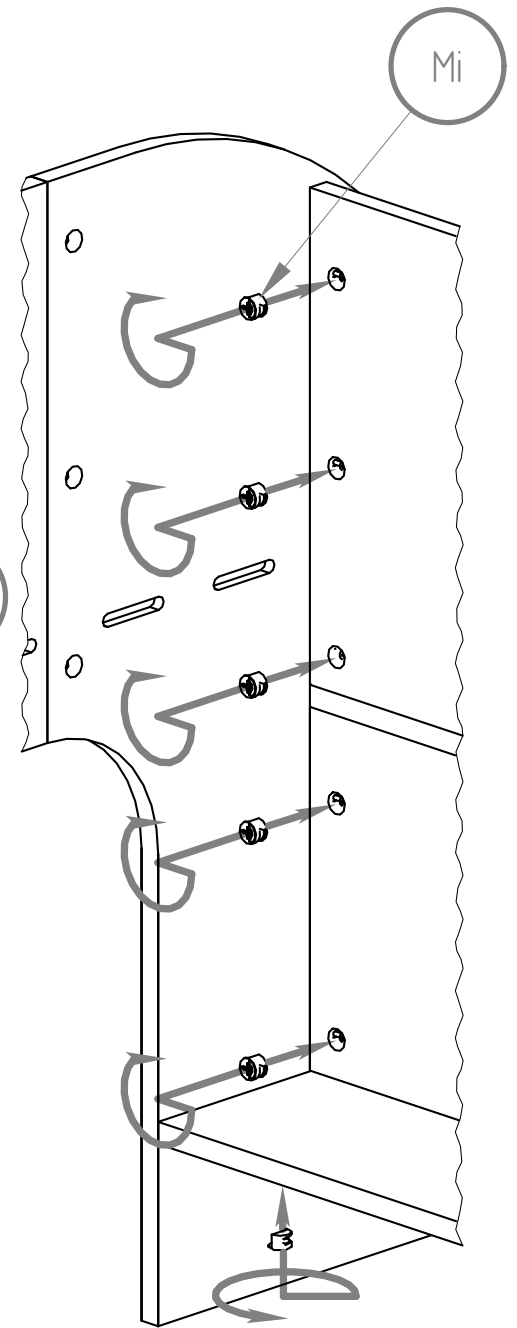

AIKO

70x140 70x150 70x160 70x170 70x180 70x190 70x200

80x140 80x150 80x160 80x170 80x180

80x190 80x200 90x140 90x150 90x160

90x170 90x180 90x190 90x200

AIKO

SCREWS	ELEMENTS
Mi - x64	BDGP - x1
TRZ - x64	BDGT - x1
K8 - x72	NGLP - x1
W25 - x24	NGLT - x1
W13 - x16	LDS - x4
	LKS - x3
	ST - x12-16

AIKO

- NGPP - x1*
- NGPT - x1*
- BKW - x1*
- BKD - x1*
- BKK - x1*
- BKDR - x1*
- PKK - x1*
- PKD - x1*

Mi

Mi

NGPP

Mi

Mi

NGLP

W25
M4x25

ST

Ver. 2

K8
M8x35

TRZ
M5x35

Mi

Mi

W25
M4x25

LDS

LDS

LDS

LDS

W25

DRAWER

Only for bed 140cm
Quantity 2

DRAWER