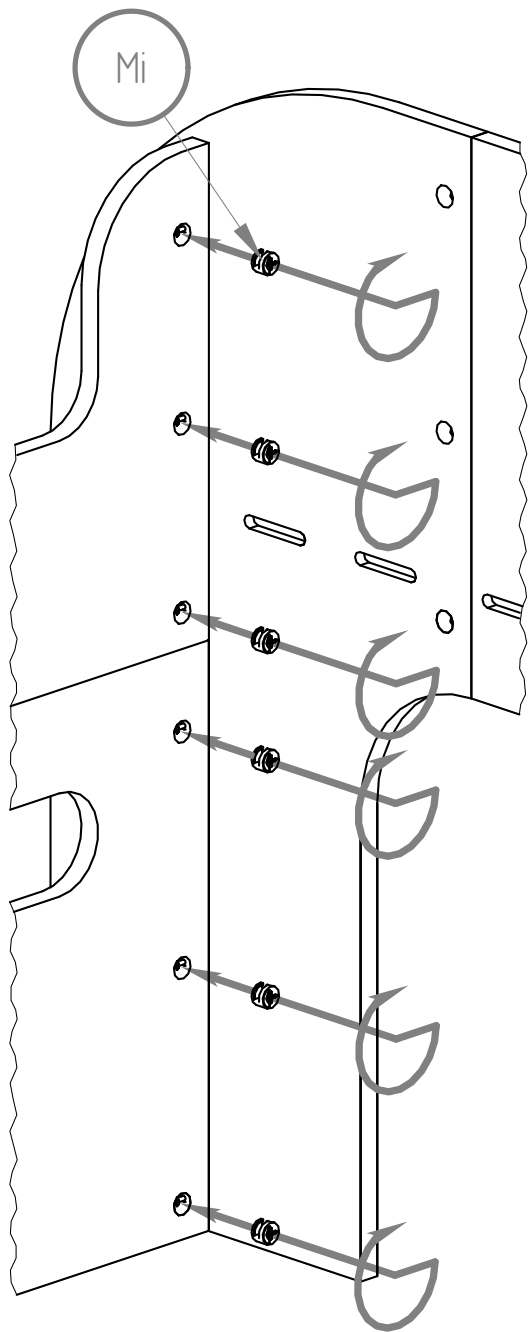

AIKO

70x140 70x150 70x160 70x170 70x180 70x190 70x200

80x140 80x150 80x160 80x170 80x180

80x190 80x200 90x140 90x150 90x160

90x170 90x180 90x190 90x200

AIKO

SCREWS	ELEMENTS
Mi - x64	BDGP - x1
TRZ - x64	BDGT - x1
K8 - x72	NGLP - x1
W25 - x24	NGLT - x1
W13 - x16	LDS - x4
	LKS - x3
	ST - x12-16

AIKO

- NGPP - x1*
- NGPT - x1*
- BKW - x1*
- BKD - x1*
- BKK - x1*
- BKDR - x1*
- PKK - x1*
- PKD - x1*

Mi

Mi

NGPP

Mi

Mi

NGLP

W25
M4x25

ST

Ver. 2

K8
M8x35

TRZ
M5x35

Mi

Mi

W25
M4x25

LDS

LDS

LDS

LDS

W25

DRAWER

Only for bed 140cm
Quantity 2

DRAWER