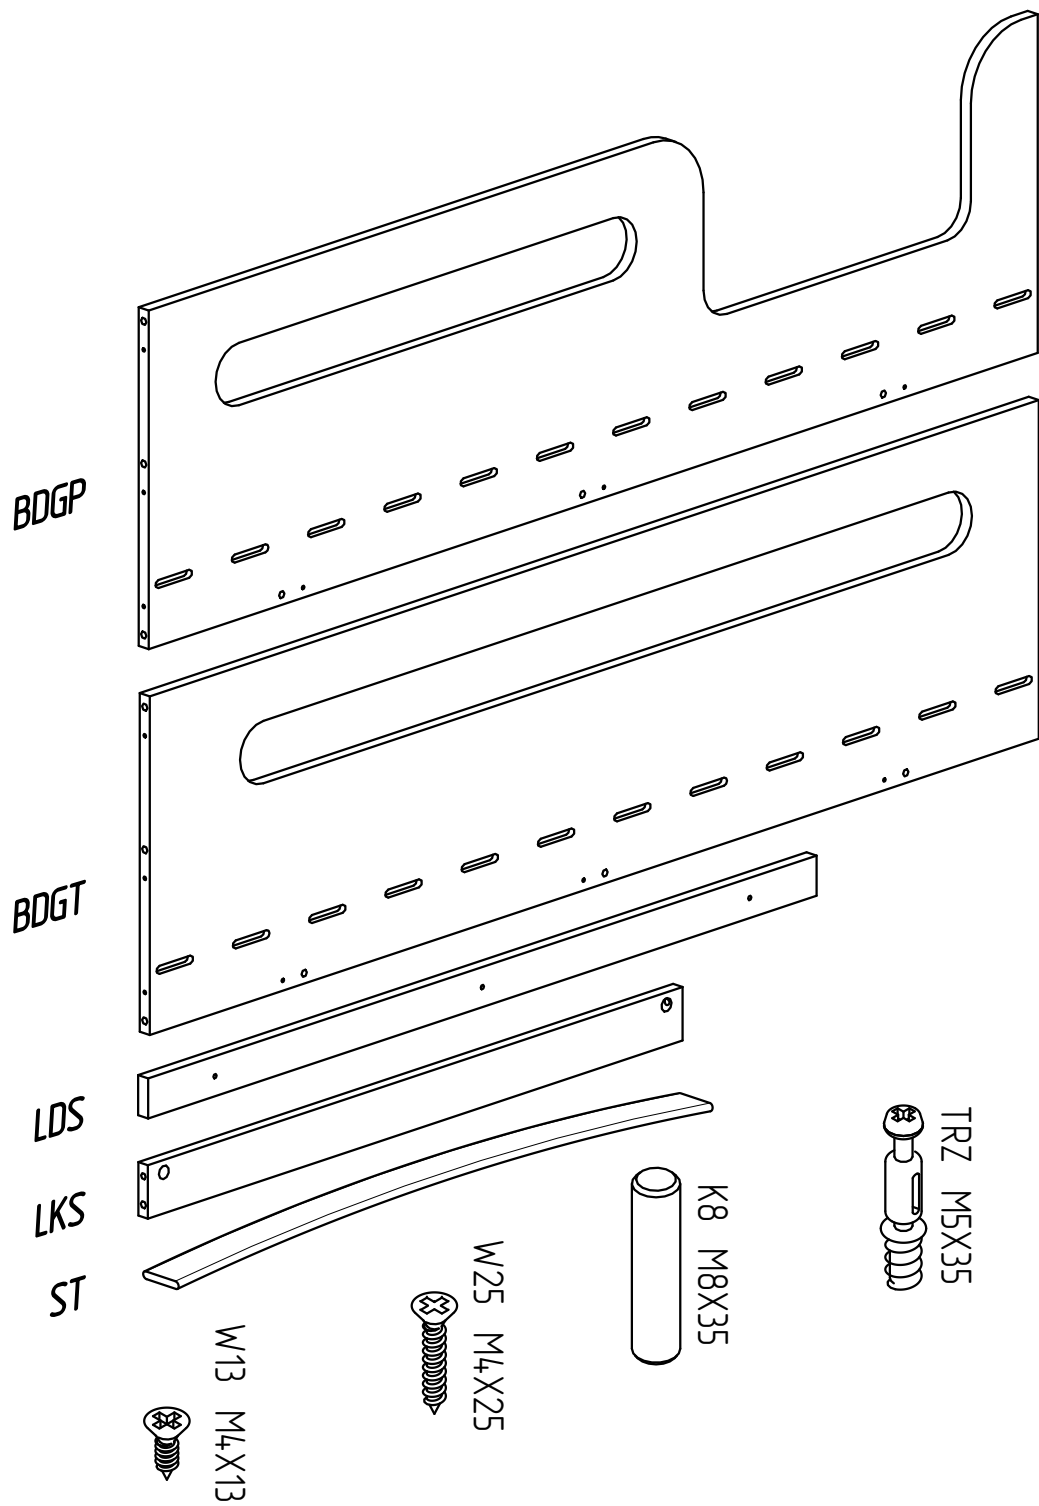

AIKO

70x140 70x150 70x160 70x170 70x180 70x190 70x200

80x140 80x150 80x160 80x170 80x180

80x190 80x200 90x140 90x150 90x160

90x170 90x180 90x190 90x200

AIKO

SCREWS	ELEMENTS
Mi - x64	BDGP - x1
TRZ - x64	BDGT - x1
K8 - x72	NGLP - x1
W25 - x24	NGLT - x1
W13 - x16	LDS - x4
	LKS - x3
	ST - x12-16

W25
M4x25

ST

Ver. 2

K8
M8x35

TRZ
M5x35

Mi

Mi

W25
M4x25

LDS

LDS

LDS

LDS

W25

DRAWER

Only for bed 140cm
Quantity 2

DRAWER

- BK - x2*
- BD - x2*
- LKS - x2*
- LDS - x2/x4*
- ST - x10-14*
- W - x4*

W25 M4x25

*NIE SKAKAĆ
NO JUMPING*

Wysokość materaca

Mattress height

min. 8 cm

max. 12 cm

WARNING / UWAGA !