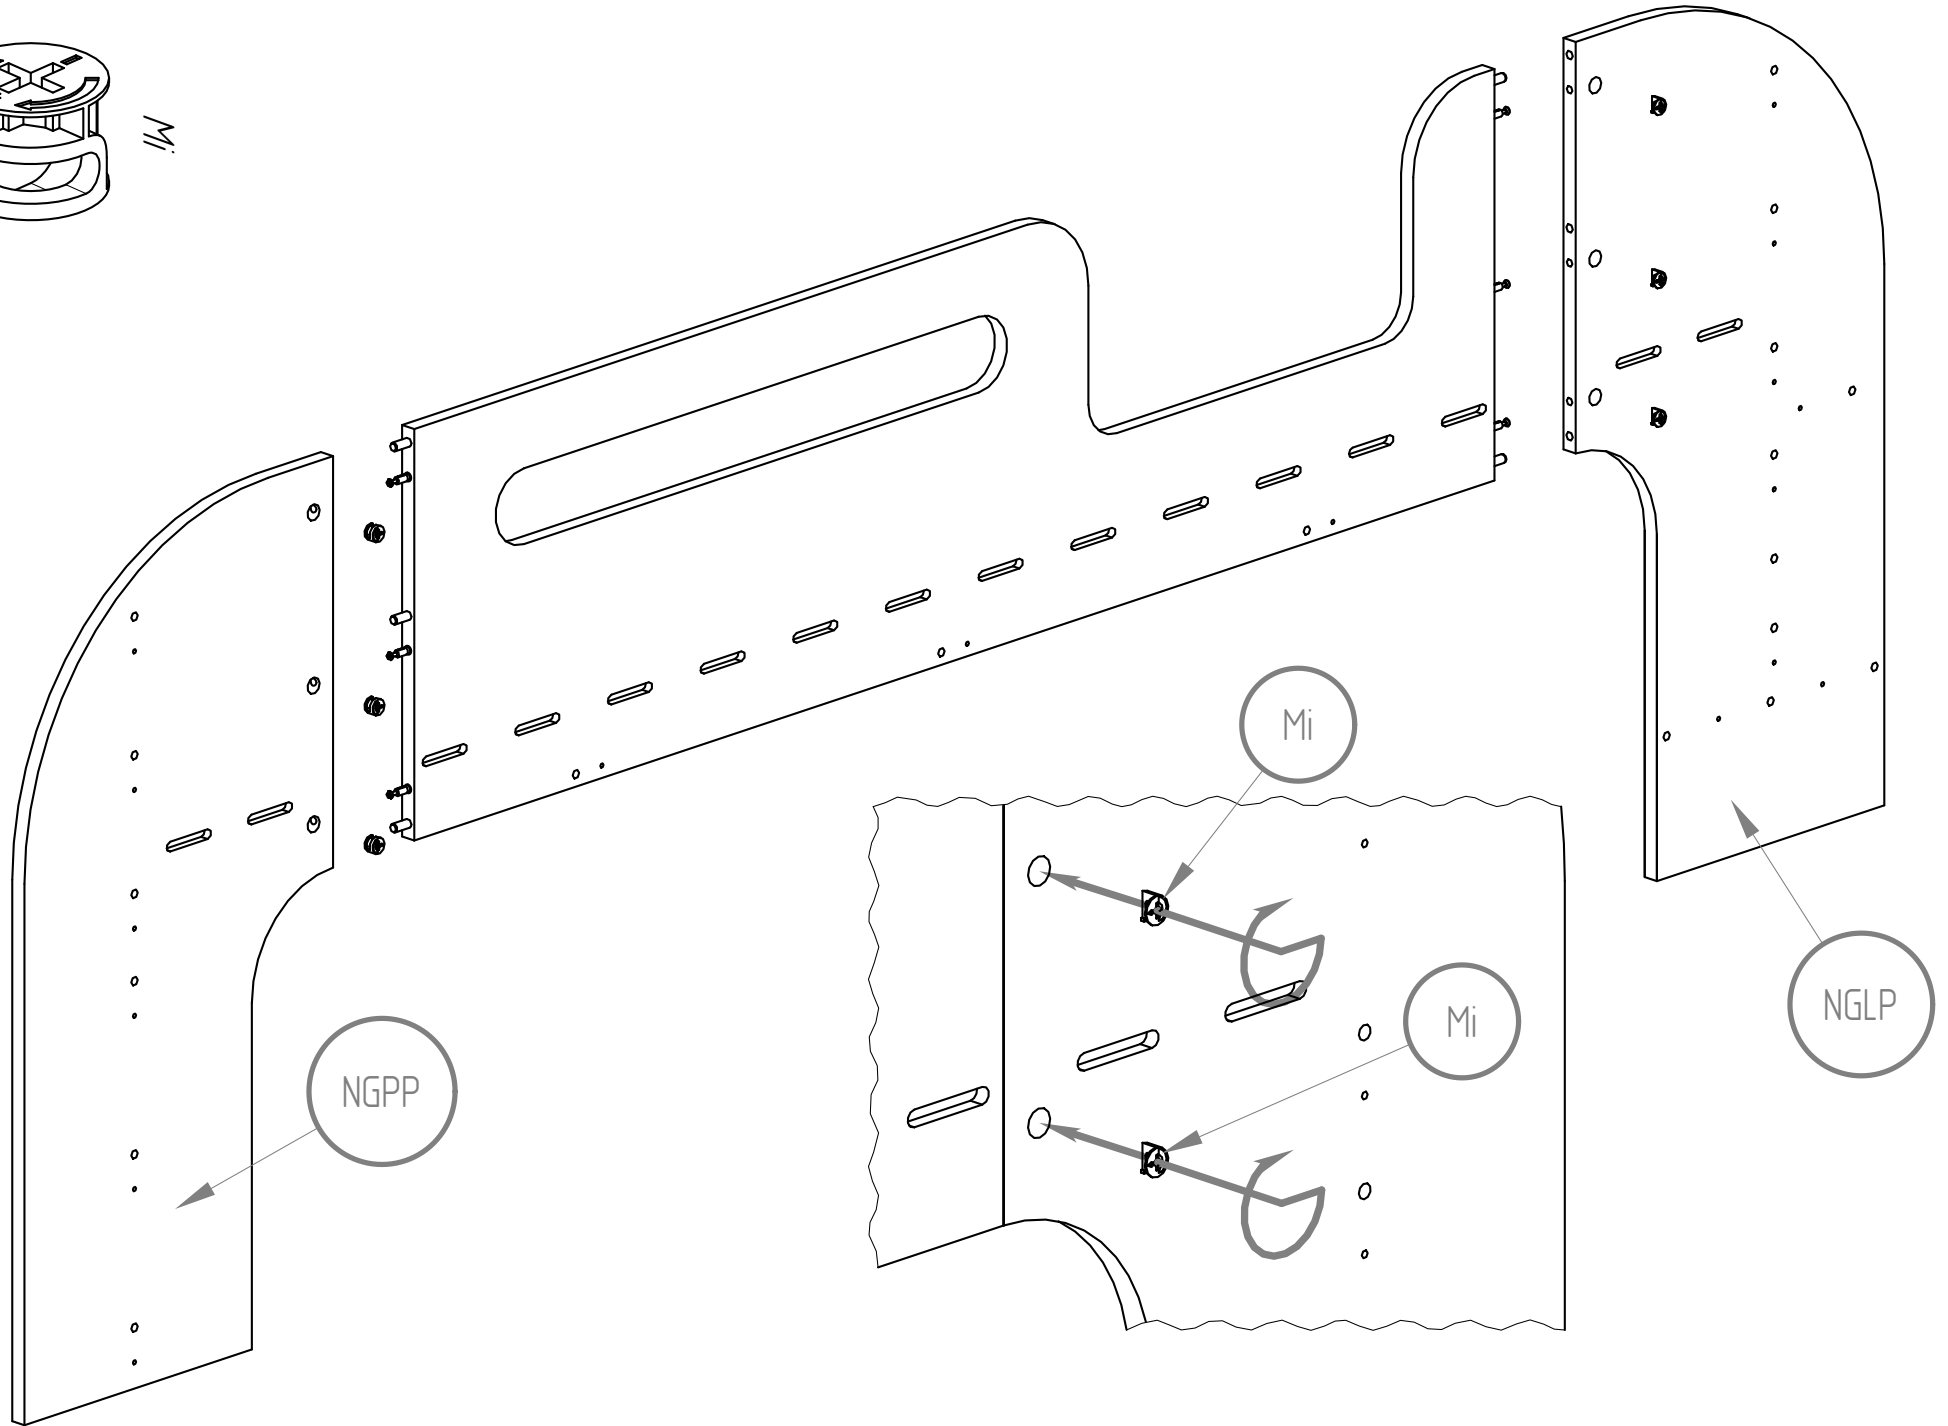

AIKO

70x140 70x150 70x160 70x170 70x180 70x190 70x200

80x140 80x150 80x160 80x170 80x180

80x190 80x200 90x140 90x150 90x160

90x170 90x180 90x190 90x200

AIKO

SCREWS	ELEMENTS
Mi - x64	BDGP - x1
TRZ - x64	BDGT - x1
K8 - x72	NGLP - x1
W25 - x24	NGLT - x1
W13 - x16	LDS - x4
	LKS - x3
	ST - x12-16

AIKO

- NGPP - x1*
- NGPT - x1*
- BKW - x1*
- BKD - x1*
- BKK - x1*
- BKDR - x1*
- PKK - x1*
- PKD - x1*

Mi

Mi

NGPP

Mi

Mi

NGLP

W25
M4x25

ST

Ver. 2

K8
M8x35

TRZ
M5x35

Mi

Mi

W25
M4x25

LDS

LDS

LDS

LDS

W25

DRAWER

Only for bed 140cm
Quantity 2

DRAWER