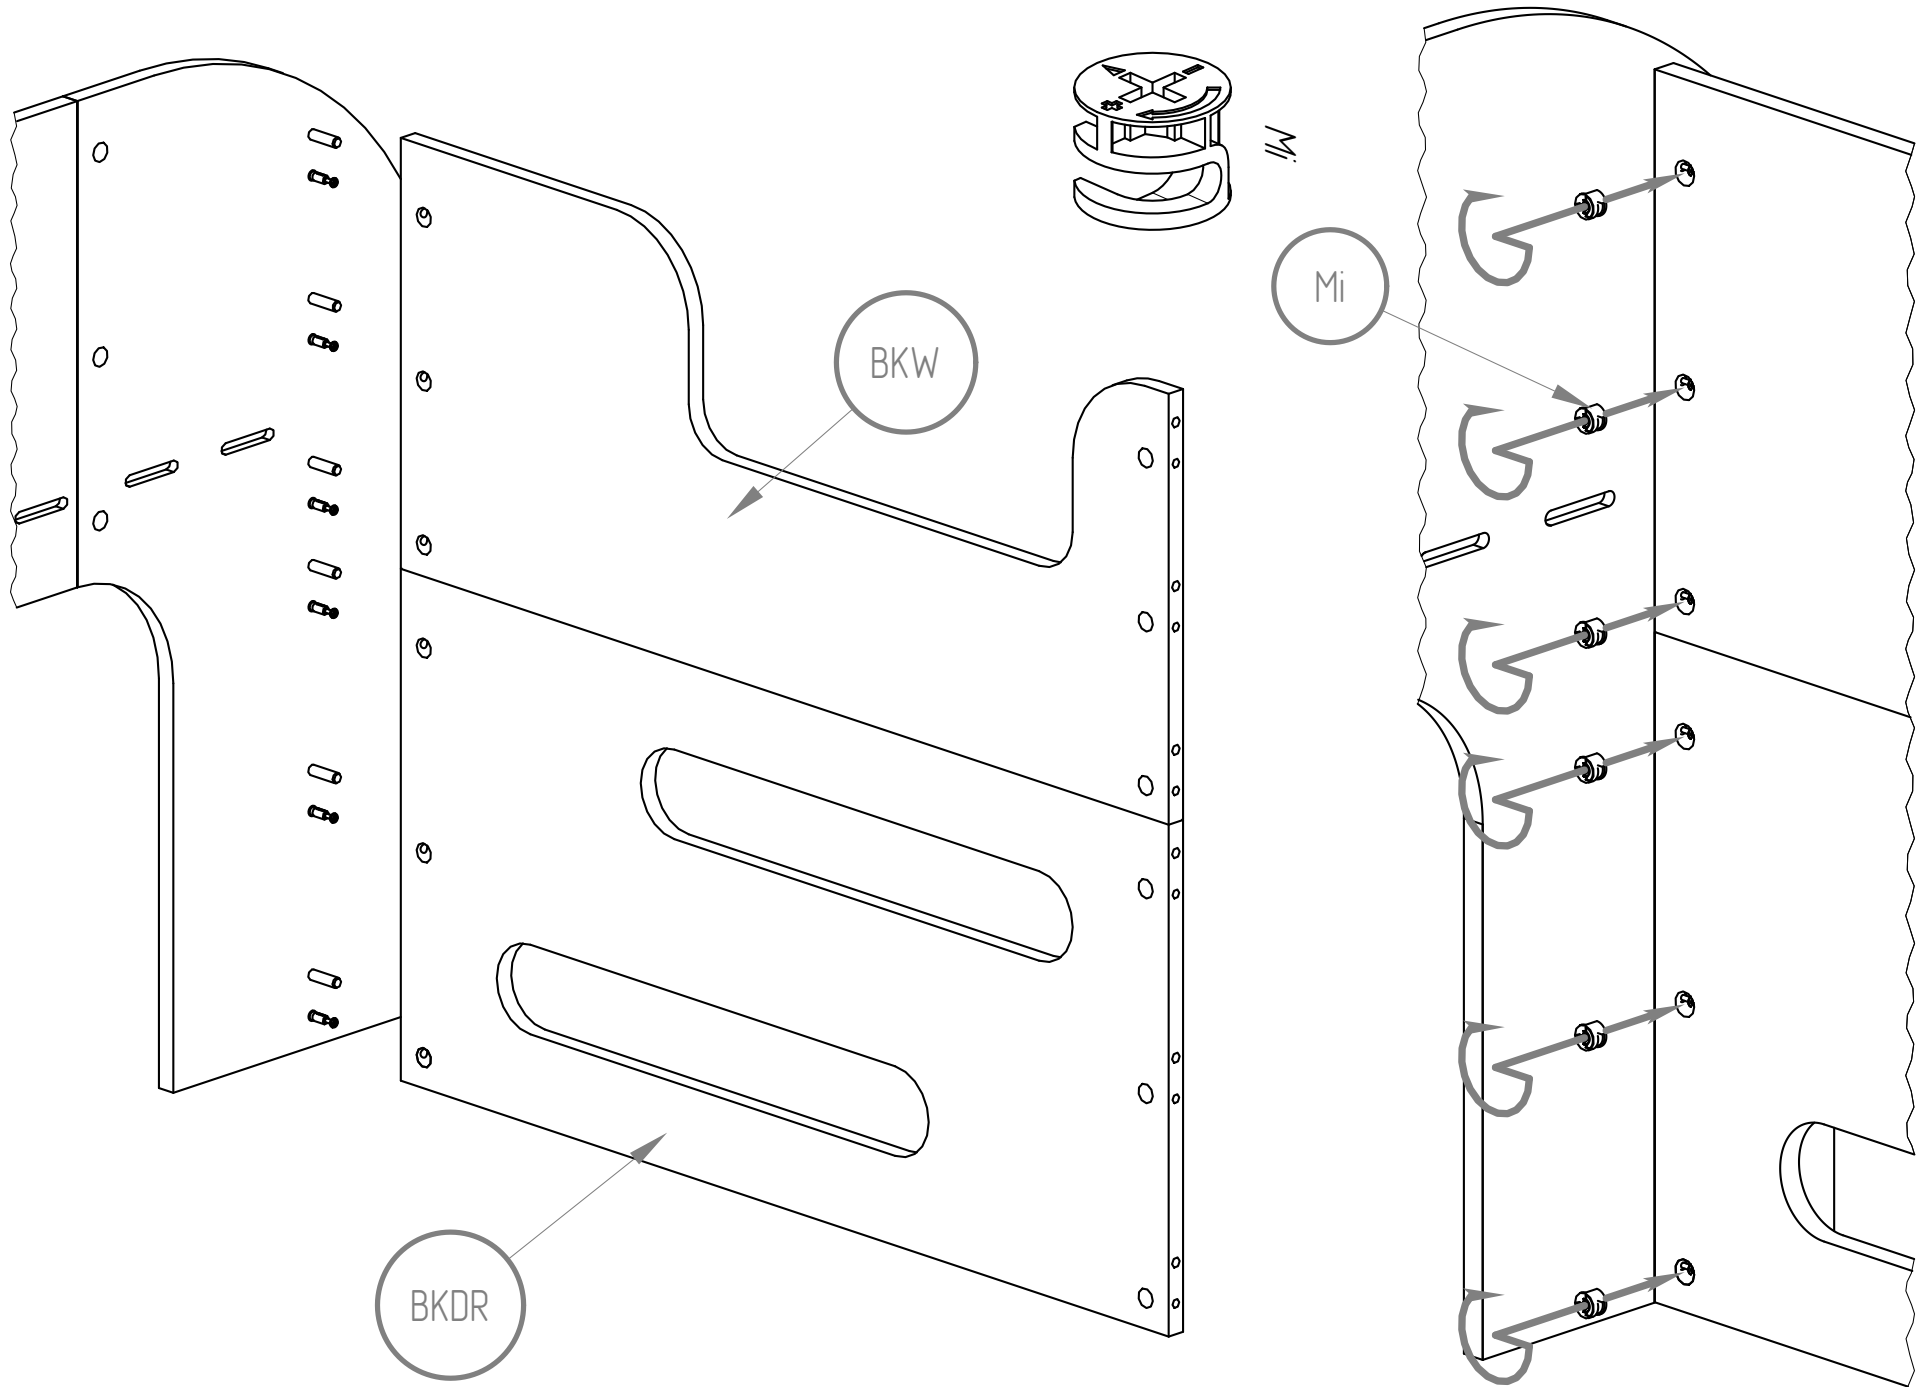

AIKO

70x140 70x150 70x160 70x170 70x180 70x190 70x200

80x140 80x150 80x160 80x170 80x180

80x190 80x200 90x140 90x150 90x160

90x170 90x180 90x190 90x200

AIKO

SCREWS	ELEMENTS
Mi - x64	BDGP - x1
TRZ - x64	BDGT - x1
K8 - x72	NGLP - x1
W25 - x24	NGLT - x1
W13 - x16	LDS - x4
	LKS - x3
	ST - x12-16

AIKO

- NGPP - x1*
- NGPT - x1*
- BKW - x1*
- BKD - x1*
- BKK - x1*
- BKDR - x1*
- PKK - x1*
- PKD - x1*

Mi

Mi

NGPP

Mi

Mi

NGLP

LDS

LDS

LDS

LDS

W25

DRAWER

Only for bed 140cm
Quantity 2

DRAWER