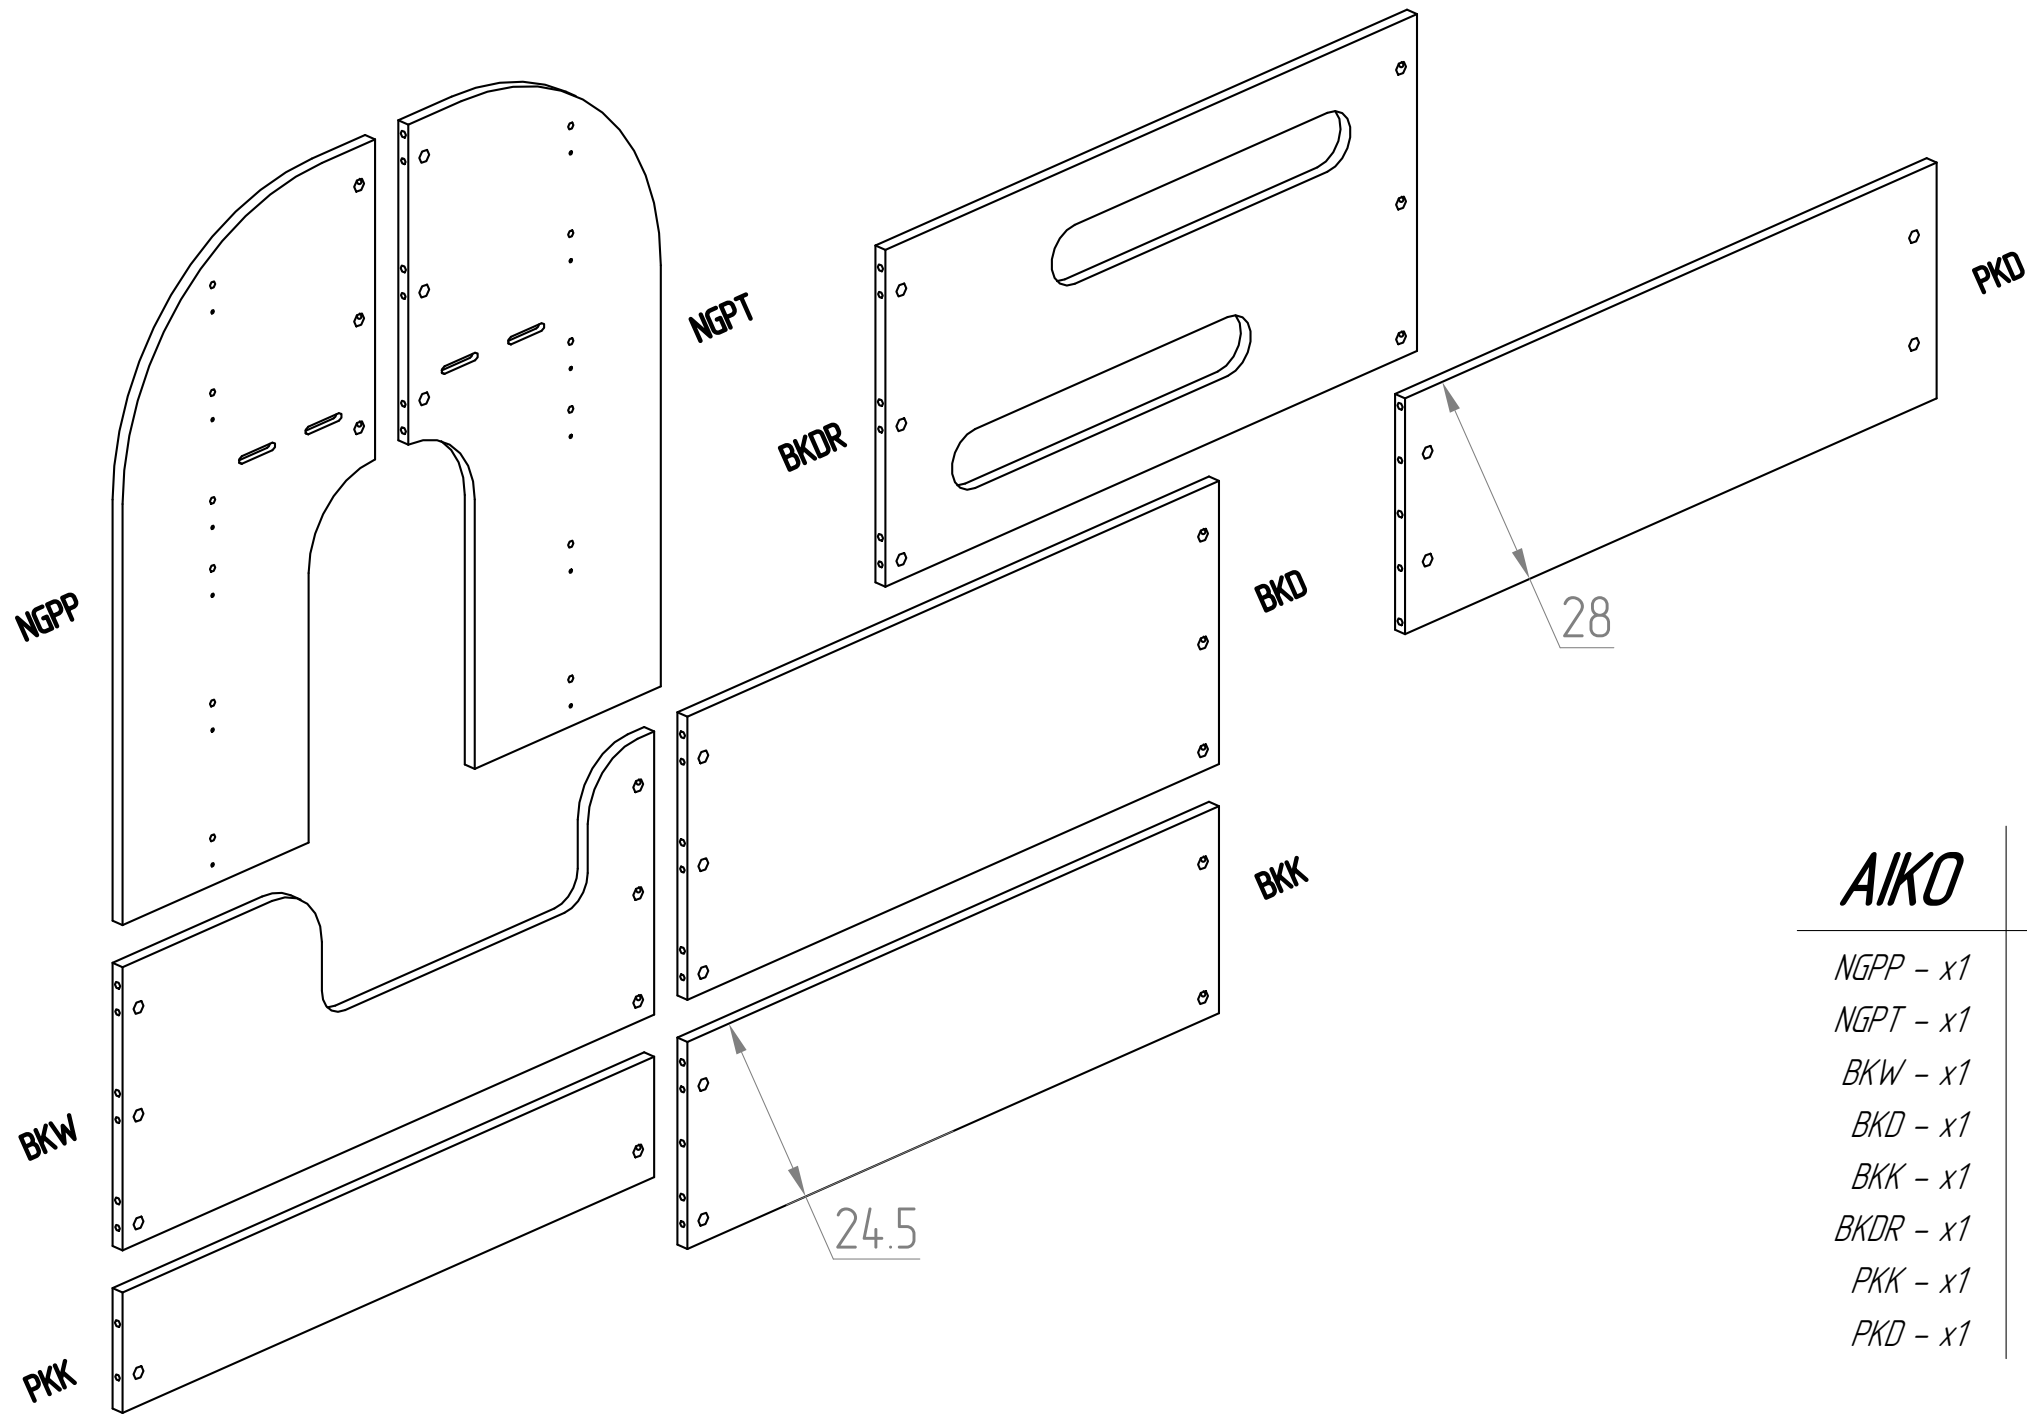

AIKO

70x140 70x150 70x160 70x170 70x180 70x190 70x200

80x140 80x150 80x160 80x170 80x180

80x190 80x200 90x140 90x150 90x160

90x170 90x180 90x190 90x200

AIKO

SCREWS	ELEMENTS
Mi - x64	BDGP - x1
TRZ - x64	BDGT - x1
K8 - x72	NGLP - x1
W25 - x24	NGLT - x1
W13 - x16	LDS - x4
	LKS - x3
	ST - x12-16

LDS

LDS

LDS

LDS

W25

DRAWER

Only for bed 140cm
Quantity 2

DRAWER

- BK - x2*
- BD - x2*
- LKS - x2*
- LDS - x2/x4*
- ST - x10-14*
- W - x4*

W25 M4x25

*NIE SKAKAĆ
NO JUMPING*

Wysokość materaca

Mattress height

min. 8 cm

max. 12 cm

WARNING / UWAGA !