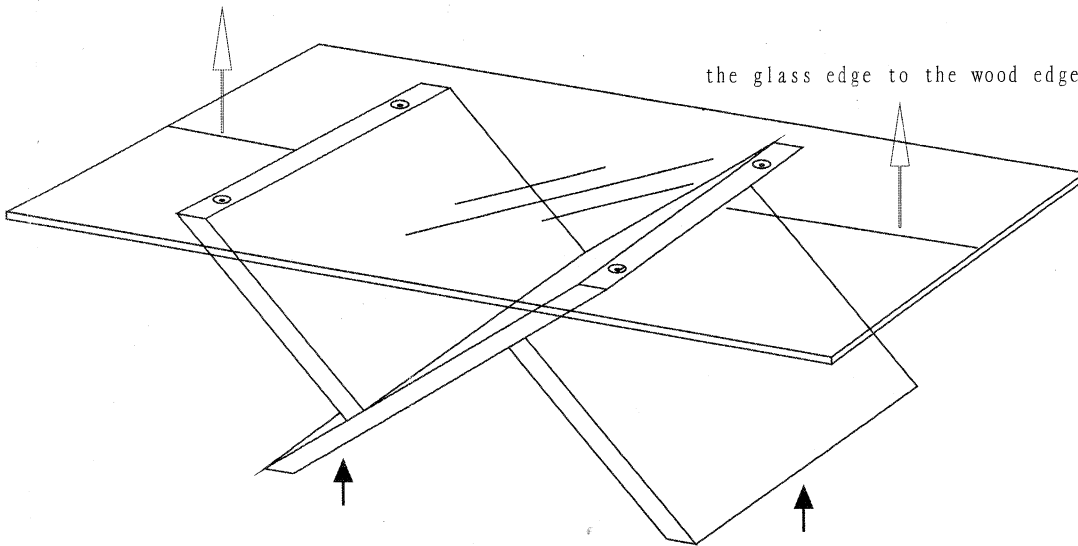

OLE COFFEE TABLE

- 1. Glass top 1pc
- 2. Left leg 1pc
- 3. Middle leg 1pc
- 4. Right leg 1pc

<input type="checkbox"/> Ax2	<input type="checkbox"/> Bx4	<input type="checkbox"/> Cx4	<input type="checkbox"/> Dx4	<input type="checkbox"/> Ex4	<input type="checkbox"/> Fx4	<input type="checkbox"/> Mx1	<input type="checkbox"/> Hx4
							
φ9.5x40mm	M8x70mm	25x14mm	M8x5mm	M8x16mm	M8mm	12mm	φ20mm

the glass edge to the wood edge is 142.5mm distance

the glass edge to the wood edge is 377.5mm distance