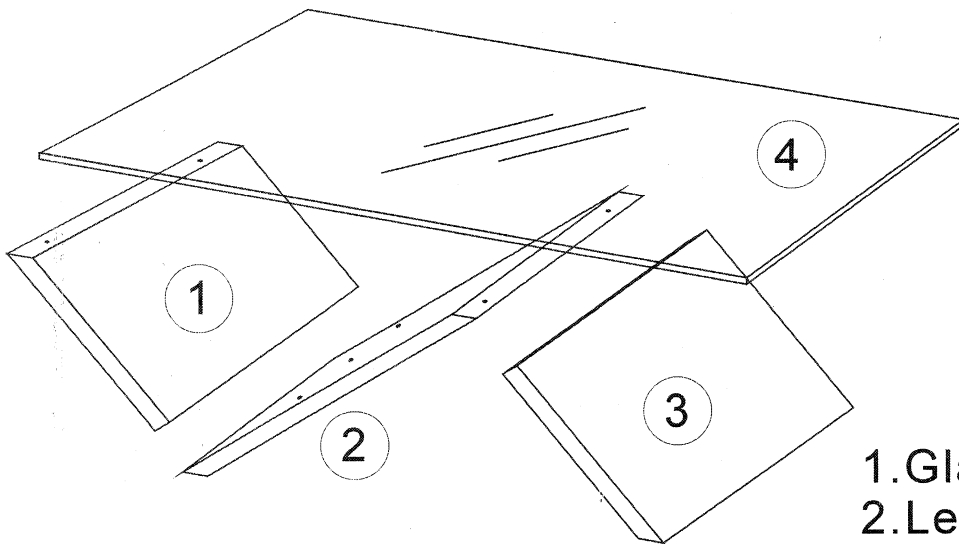

OLE COFFEE TABLE

- 1. Glass top 1pc
- 2. Left leg 1pc
- 3. Middle leg 1pc
- 4. Right leg 1pc

<input type="checkbox"/> Ax2	<input type="checkbox"/> Bx4	<input type="checkbox"/> Cx4	<input type="checkbox"/> Dx4	<input type="checkbox"/> Ex4	<input type="checkbox"/> Fx4	<input type="checkbox"/> Mx1	<input type="checkbox"/> Hx4
							
φ9.5x40mm	M8x70mm	25x14mm	M8x5mm	M8x16mm	M8mm	12mm	φ20mm

the glass edge to the wood edge is 142.5mm distance

the glass edge to the wood edge is 377.5mm distance