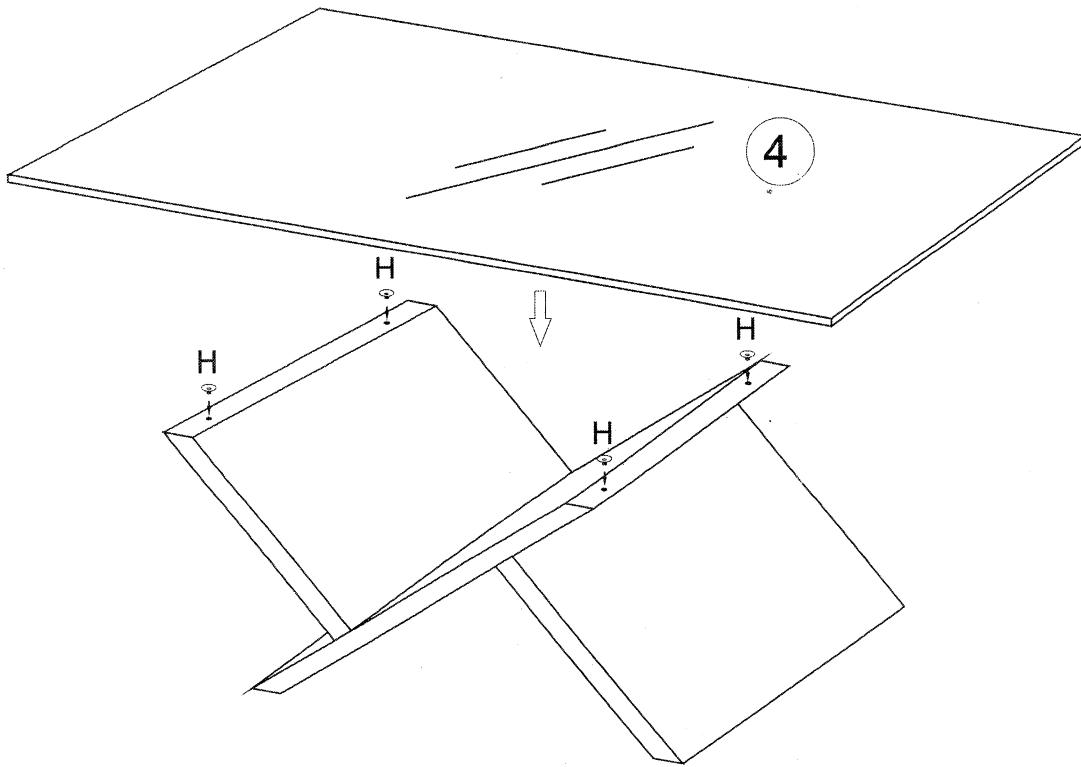

OLE COFFEE TABLE

- 1. Glass top 1pc
- 2. Left leg 1pc
- 3. Middle leg 1pc
- 4. Right leg 1pc

<input type="checkbox"/> Ax2	<input type="checkbox"/> Bx4	<input type="checkbox"/> Cx4	<input type="checkbox"/> Dx4	<input type="checkbox"/> Ex4	<input type="checkbox"/> Fx4	<input type="checkbox"/> Mx1	<input type="checkbox"/> Hx4
							
φ9.5x40mm	M8x70mm	25x14mm	M8x5mm	M8x16mm	M8mm	12mm	φ20mm

the glass edge to the wood edge is 142.5mm distance

the glass edge to the wood edge is 377.5mm distance