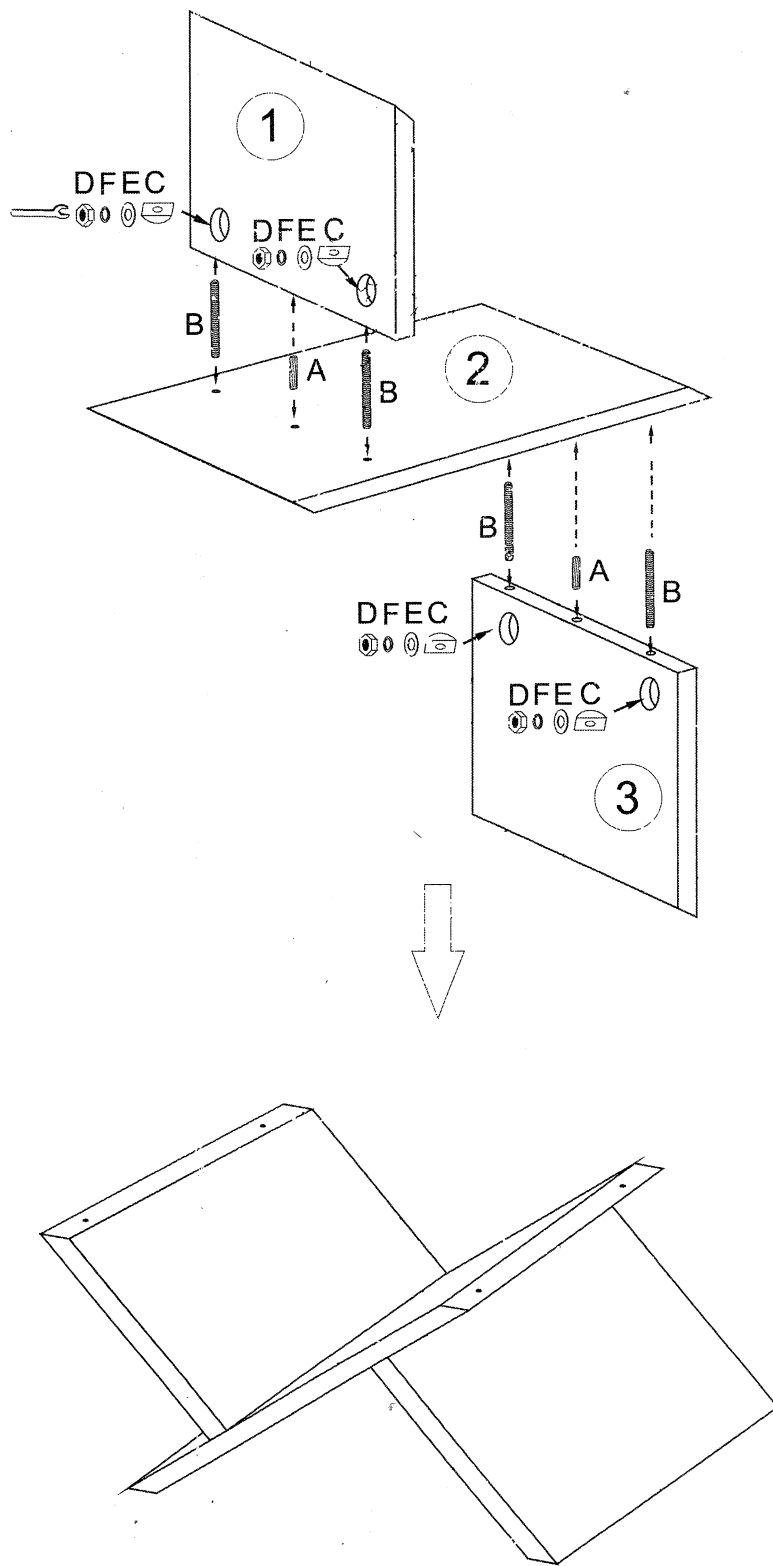

OLE COFFEE TABLE

- 1. Glass top 1pc
- 2. Left leg 1pc
- 3. Middle leg 1pc
- 4. Right leg 1pc

<input type="checkbox"/> Ax2	<input type="checkbox"/> Bx4	<input type="checkbox"/> Cx4	<input type="checkbox"/> Dx4	<input type="checkbox"/> Ex4	<input type="checkbox"/> Fx4	<input type="checkbox"/> Mx1	<input type="checkbox"/> Hx4
							
φ9.5x40mm	M8x70mm	25x14mm	M8x5mm	M8x16mm	M8mm	12mm	φ20mm

the glass edge to the wood edge is 142.5mm distance

the glass edge to the wood edge is 377.5mm distance