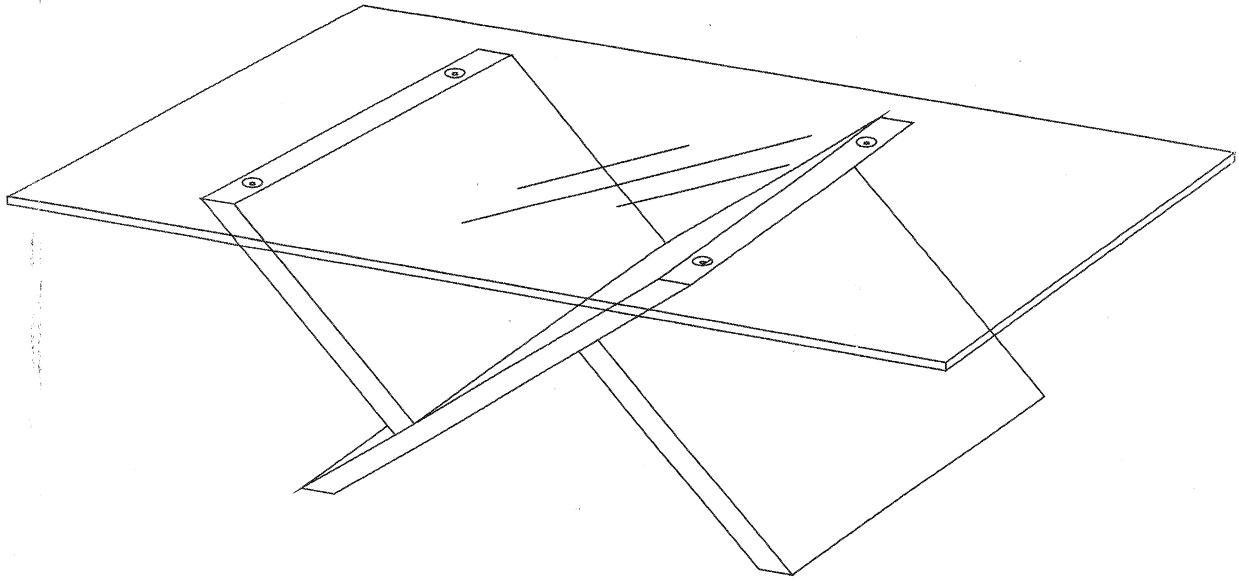

OLE COFFEE TABLE

- 1. Glass top 1pc
- 2. Left leg 1pc
- 3. Middle leg 1pc
- 4. Right leg 1pc

<input type="checkbox"/> Ax2	<input type="checkbox"/> Bx4	<input type="checkbox"/> Cx4	<input type="checkbox"/> Dx4	<input type="checkbox"/> Ex4	<input type="checkbox"/> Fx4	<input type="checkbox"/> Mx1	<input type="checkbox"/> Hx4
							
φ9.5x40mm	M8x70mm	25x14mm	M8x5mm	M8x16mm	M8mm	12mm	φ20mm

the glass edge to the wood edge is 142.5mm distance

the glass edge to the wood edge is 377.5mm distance