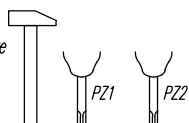

Narzędzia
Tools required
Outils nécessaires
Werkzeuge
Delovno orodje
Alat