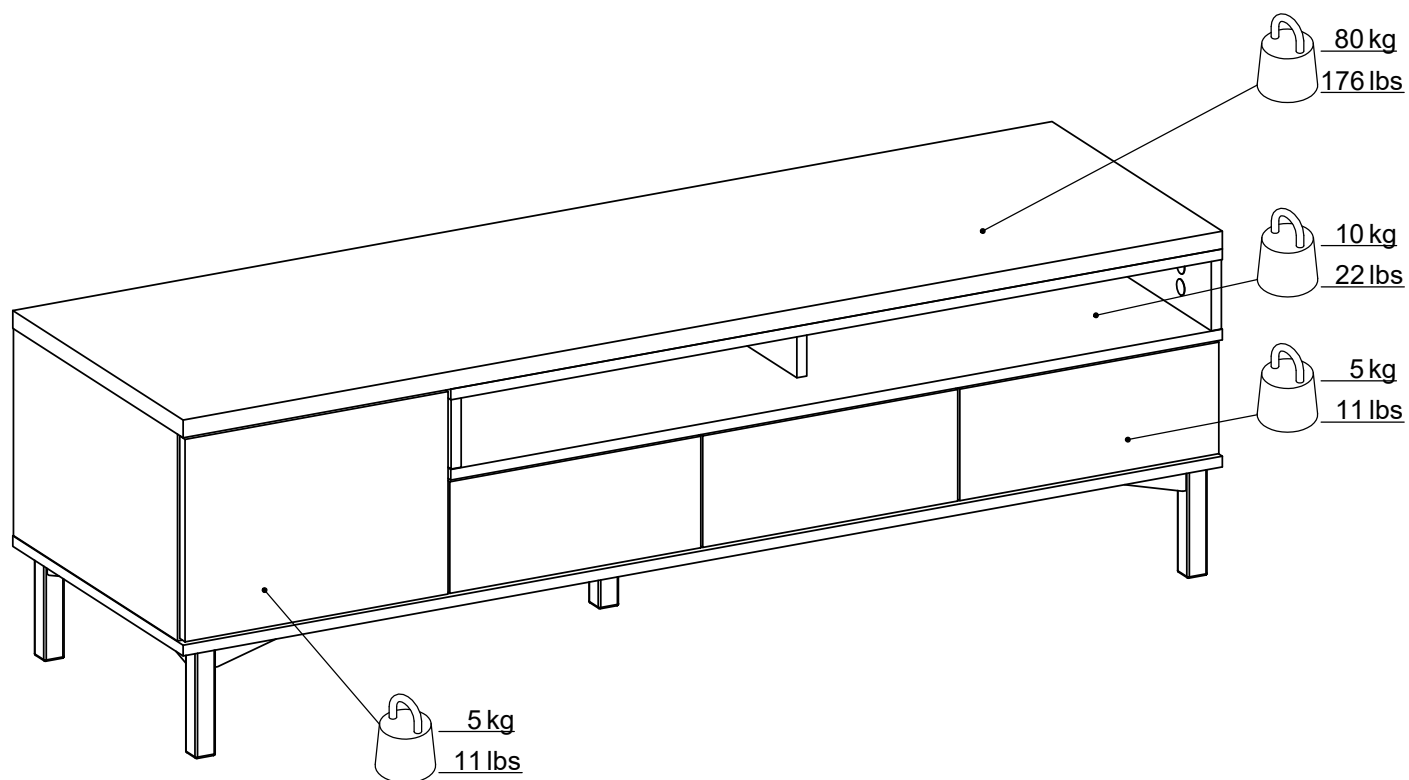

tvilum

92179 E

www.tvilum.com

NOTICE DE MONTAGE

- A lire soigneusement
- A conserver pour consultation ultérieur
- Garder la notice de montage en cas de demande de SAV

92179

MEUBLE TV.

3,5-5,5 hr