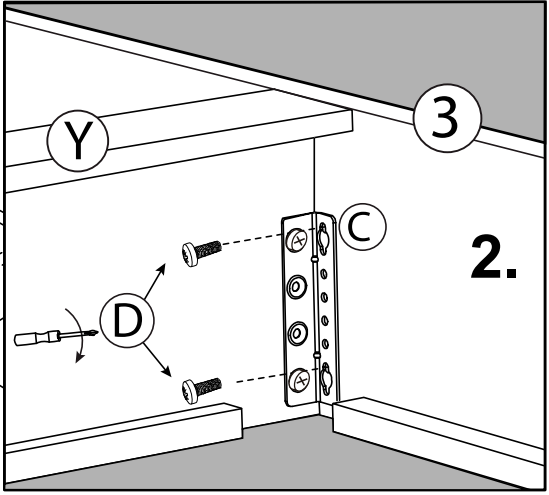

meise.möbel®
Meise Möbel GmbH & KG
Klosterbauerschafter Straße 27
D-32278 Kirchlegern

LEO by meise

160 cm
180 cm

3