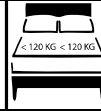

160 cm
180 cm

5

meise.möbel®
Meise Möbel GmbH & KG
Klosterbauerschafter Straße 27
D-32278 Kirchlegern

LEO by meise

160 cm
180 cm

6

meise.möbel®
Meise Möbel GmbH & KG
Klosterbauerschafter Straße 27
D-32278 Kirchlegern

LEO by meise

160 cm
180 cm

7

8

meise.möbel®
 Meise Möbel GmbH & KG
 Klosterbauerschafter Straße 27
 D-32278 Kirchlengern

LEO by meise

160 cm
 180 cm

9