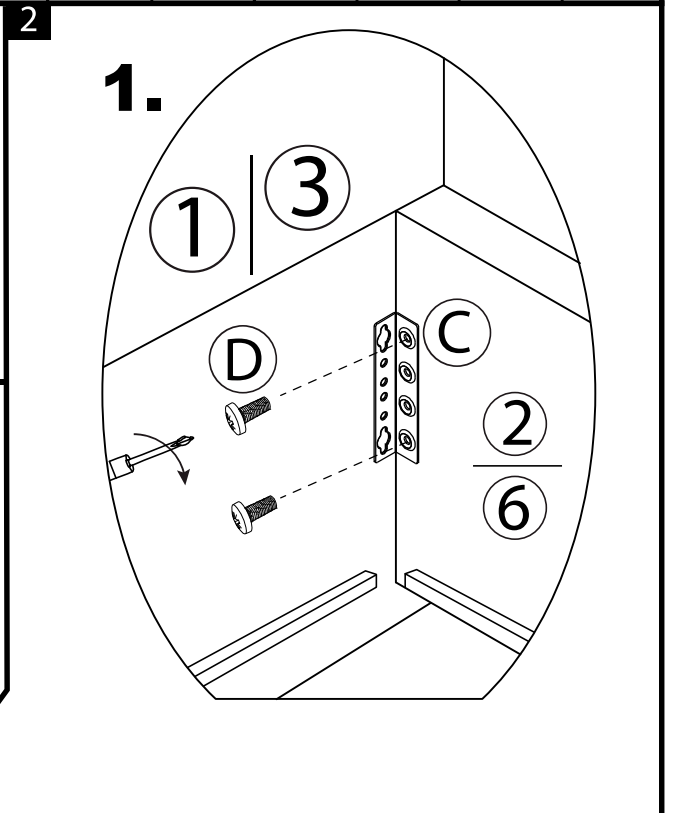

				meise.möbel® Meise Möbel GmbH & KG Klosterbauerschafer Straße 27 D-32278 Kirchlegern					LEO by meise				160 cm 180 cm
60 min	10 / 13	<120 KG <120 KG											
A-82	B-82	C-82	D-82	E-82	F-82	G-82	H-82	I-82	J-82	K-82	L-82	M-82	N-82
H 100	H 100		M6*20	M6*25	M6	M6	H 120	978*773 978*873		M8*50	M8*16	M8	5
2	4	10	22	20	14	14	4	4	10	8	8	8	1
OL/OR	P-82	Q-82	R-82	S-82	T-82	U-82	V-82	W-82	X-82	Y-82	Z-82	AA-82	AB-82
						-	-	-	-			-	
2 / 2	350N	M8*16	M8*20	820*95*60	3,5*16	-	-	-	-	1.980* 250*70	775 / 875* 250	-	M8*35
2 / 2	4	8	6	4	16	-	-	-	-	1	2	-	6