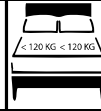

				meise.möbel® Meise Möbel GmbH & KG Klosterbauerschafer Straße 27 D-32278 Kirchlegern					LEO by meise				160 cm 180 cm
60 min	10 / 13	<120 KG <120 KG											
A-82	B-82	C-82	D-82	E-82	F-82	G-82	H-82	I-82	J-82	K-82	L-82	M-82	N-82
H 100	H 100		M6*20	M6*25	M6	M6	H 120	978*773 978*873		M8*50	M8*16	M8	5
2	4	10	22	20	14	14	4	4	10	8	8	8	1
OL/OR	P-82	Q-82	R-82	S-82	T-82	U-82	V-82	W-82	X-82	Y-82	Z-82	AA-82	AB-82
						-	-	-	-			-	
2 / 2	350N	M8*16	M8*20	820*95*60	3,5*16	-	-	-	-	1.980* 250*70	775 / 875* 250	-	M8*35
2 / 2	4	8	6	4	16	-	-	-	-	1	2	-	6

meise.möbel®
Meise Möbel GmbH & KG
Klosterbauerschafter Straße 27
D-32278 Kirchlegern

LEO by meise

160 cm
180 cm

3

4

meise.möbel®
Meise Möbel GmbH & KG
Klosterbauerschafter Straße 27
D-32278 Kirchlegern

LEO by meise

160 cm
180 cm

5

meise.möbel®
Meise Möbel GmbH & KG
Klosterbauerschafter Straße 27
D-32278 Kirchlegern

LEO by meise

160 cm
180 cm

6

meise.möbel®
Meise Möbel GmbH & KG
Klosterbauerschafter Straße 27
D-32278 Kirchlegern