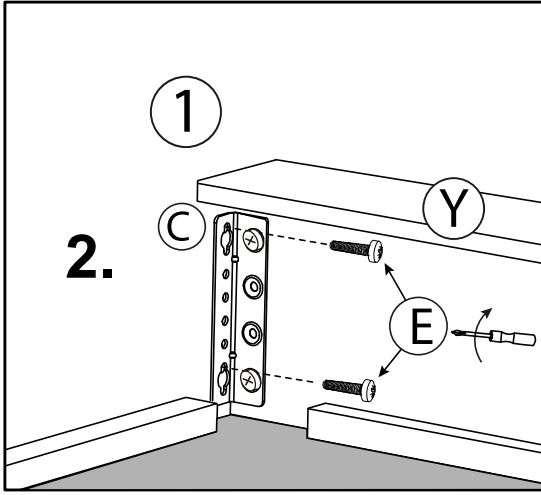

meise.möbel®
Meise Möbel GmbH & KG
Klosterbauerschafter Straße 27
D-32278 Kirchlegern

LEO by meise

160 cm
180 cm

3