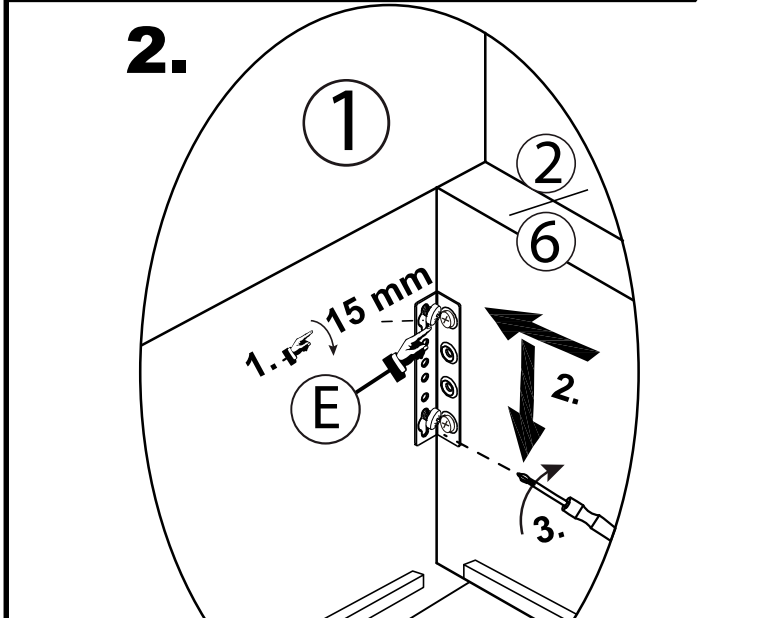

				meise.möbel® Meise Möbel GmbH & KG Klosterbauerschafer Straße 27 D-32278 Kirchlegern					LEO by meise				160 cm 180 cm
60 min	10 / 13	<120 KG <120 KG											
A-82	B-82	C-82	D-82	E-82	F-82	G-82	H-82	I-82	J-82	K-82	L-82	M-82	N-82
H 100	H 100		M6*20	M6*25	M6	M6	H 120	978*773 978*873		M8*50	M8*16	M8	5
2	4	10	22	20	14	14	4	4	10	8	8	8	1
OL/OR	P-82	Q-82	R-82	S-82	T-82	U-82	V-82	W-82	X-82	Y-82	Z-82	AA-82	AB-82
						-	-	-	-			-	
2 / 2	350N	M8*16	M8*20	820*95*60	3,5*16	-	-	-	-	1.980* 250*70	775 / 875* 250	-	M8*35
2 / 2	4	8	6	4	16	-	-	-	-	1	2	-	6

160 cm
180 cm

5

meise.möbel®
Meise Möbel GmbH & KG
Klosterbauerschafter Straße 27
D-32278 Kirchlegern

LEO by meise

160 cm
180 cm

6

meise.möbel®
Meise Möbel GmbH & KG
Klosterbauerschafter Straße 27
D-32278 Kirchlegern