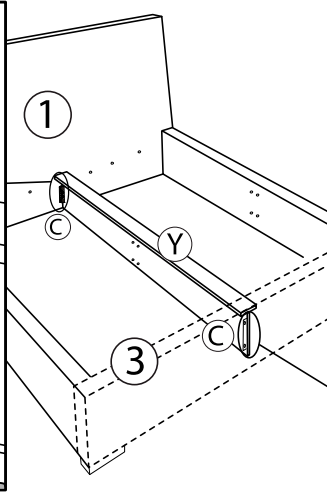

meise.möbel®
Meise Möbel GmbH & KG
Klosterbauerschafter Straße 27
D-32278 Kirchlegern

LEO by meise

160 cm
180 cm

3