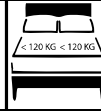

				meise.möbel® Meise Möbel GmbH & KG Klosterbauerschafer Straße 27 D-32278 Kirchlegern					LEO by meise				160 cm 180 cm
60 min	10 / 13	<120 KG <120 KG											
A-82	B-82	C-82	D-82	E-82	F-82	G-82	H-82	I-82	J-82	K-82	L-82	M-82	N-82
H 100	H 100		M6*20	M6*25	M6	M6	H 120	978*773 978*873		M8*50	M8*16	M8	5
2	4	10	22	20	14	14	4	4	10	8	8	8	1
OL/OR	P-82	Q-82	R-82	S-82	T-82	U-82	V-82	W-82	X-82	Y-82	Z-82	AA-82	AB-82
						-	-	-	-			-	
2 / 2	350N	M8*16	M8*20	820*95*60	3,5*16	-	-	-	-	1.980* 250*70	775 / 875* 250	-	M8*35
2 / 2	4	8	6	4	16	-	-	-	-	1	2	-	6

160 cm
180 cm

5

meise.möbel®
Meise Möbel GmbH & KG
Klosterbauerschafter Straße 27
D-32278 Kirchlegern

LEO by meise

160 cm
180 cm

6

meise.möbel®
Meise Möbel GmbH & KG
Klosterbauerschafter Straße 27
D-32278 Kirchlegern