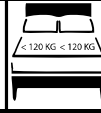

				meise.möbel® Meise Möbel GmbH & KG Klosterbauerschafer Straße 27 D-32278 Kirchlegern					LEO by meise				160 cm 180 cm
60 min	10 / 13	<120 KG <120 KG											
A-82	B-82	C-82	D-82	E-82	F-82	G-82	H-82	I-82	J-82	K-82	L-82	M-82	N-82
H 100	H 100		M6*20	M6*25	M6	M6	H 120	978*773 978*873		M8*50	M8*16	M8	5
2	4	10	22	20	14	14	4	4	10	8	8	8	1
OL/OR	P-82	Q-82	R-82	S-82	T-82	U-82	V-82	W-82	X-82	Y-82	Z-82	AA-82	AB-82
						-	-	-	-			-	
2 / 2	350N	M8*16	M8*20	820*95*60	3,5*16	-	-	-	-	1.980* 250*70	775 / 875* 250	-	M8*35
2 / 2	4	8	6	4	16	-	-	-	-	1	2	-	6

160 cm
180 cm

5

meise.möbel®
Meise Möbel GmbH & KG
Klosterbauerschafter Straße 27
D-32278 Kirchlegern

LEO by meise

160 cm
180 cm

6

meise.möbel®
Meise Möbel GmbH & KG
Klosterbauerschafter Straße 27
D-32278 Kirchlegern