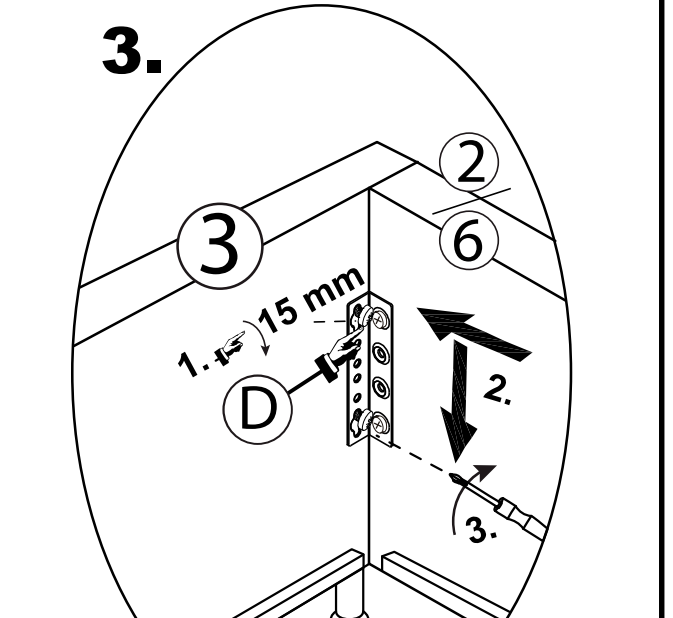

				meise.möbel® Meise Möbel GmbH & KG Klosterbauerschafer Straße 27 D-32278 Kirchlegern					LEO by meise				160 cm 180 cm
60 min	10 / 13	<120 KG <120 KG											
A-82	B-82	C-82	D-82	E-82	F-82	G-82	H-82	I-82	J-82	K-82	L-82	M-82	N-82
H 100	H 100		M6*20	M6*25	M6	M6	H 120	978*773 978*873		M8*50	M8*16	M8	5
2	4	10	22	20	14	14	4	4	10	8	8	8	1
OL/OR	P-82	Q-82	R-82	S-82	T-82	U-82	V-82	W-82	X-82	Y-82	Z-82	AA-82	AB-82
						-	-	-	-			-	
2 / 2	350N	M8*16	M8*20	820*95*60	3,5*16	-	-	-	-	1.980* 250*70	775 / 875* 250	-	M8*35
2 / 2	4	8	6	4	16	-	-	-	-	1	2	-	6

160 cm
180 cm

5

meise.möbel®
Meise Möbel GmbH & KG
Klosterbauerschafter Straße 27
D-32278 Kirchlegern

LEO by meise

160 cm
180 cm

6

meise.möbel®
Meise Möbel GmbH & KG
Klosterbauerschafter Straße 27
D-32278 Kirchlegern