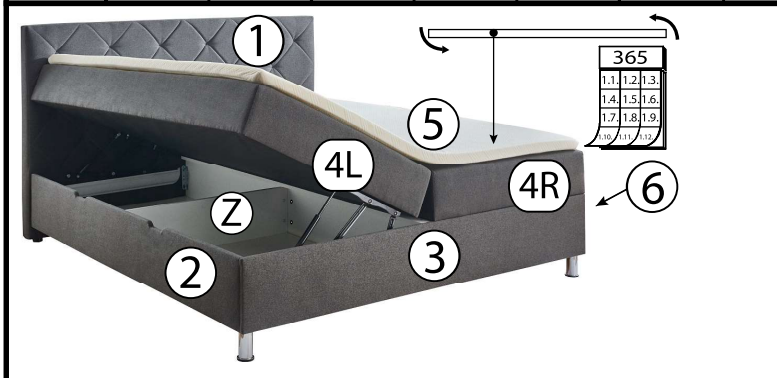

				meise.möbel® Meise Möbel GmbH & KG Klosterbauerschafer Straße 27 D-32278 Kirchlegern					LEO by meise				160 cm 180 cm
60 min	10 / 13	<120 KG <120 KG											
A-82	B-82	C-82	D-82	E-82	F-82	G-82	H-82	I-82	J-82	K-82	L-82	M-82	N-82
H 100	H 100		M6*20	M6*25	M6	M6	H 120	978*773 978*873		M8*50	M8*16	M8	5
2	4	10	22	20	14	14	4	4	10	8	8	8	1
OL/OR	P-82	Q-82	R-82	S-82	T-82	U-82	V-82	W-82	X-82	Y-82	Z-82	AA-82	AB-82
						-	-	-	-			-	
2 / 2	350N	M8*16	M8*20	820*95*60	3,5*16	-	-	-	-	1.980* 250*70	775 / 875* 250	-	M8*35
2 / 2	4	8	6	4	16	-	-	-	-	1	2	-	6

meise.möbel®
Meise Möbel GmbH & KG
Klosterbauerschafter Straße 27
D-32278 Kirchlegern

LEO by meise

160 cm
180 cm

3

4

meise.möbel®
Meise Möbel GmbH & KG
Klosterbauerschafter Straße 27
D-32278 Kirchlegern

LEO by meise

160 cm
180 cm

5

meise.möbel®
Meise Möbel GmbH & KG
Klosterbauerschafter Straße 27
D-32278 Kirchlegern

LEO by meise

160 cm
180 cm

6

meise.möbel®
Meise Möbel GmbH & KG
Klosterbauerschafter Straße 27
D-32278 Kirchlegern