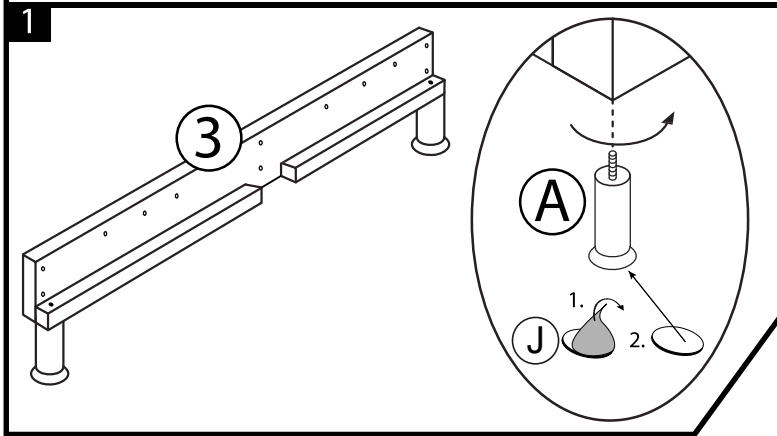

				meise.möbel® Meise Möbel GmbH & KG Klosterbauerschafer Straße 27 D-32278 Kirchlegern					LEO by meise				160 cm 180 cm
60 min	10 / 13	<120 KG <120 KG											
A-82	B-82	C-82	D-82	E-82	F-82	G-82	H-82	I-82	J-82	K-82	L-82	M-82	N-82
H 100	H 100		M6*20	M6*25	M6	M6	H 120	978*773 978*873		M8*50	M8*16	M8	5
2	4	10	22	20	14	14	4	4	10	8	8	8	1
OL/OR	P-82	Q-82	R-82	S-82	T-82	U-82	V-82	W-82	X-82	Y-82	Z-82	AA-82	AB-82
						-	-	-	-			-	
2 / 2	350N	M8*16	M8*20	820*95*60	3,5*16	-	-	-	-	1.980* 250*70	775 / 875* 250	-	M8*35
2 / 2	4	8	6	4	16	-	-	-	-	1	2	-	6