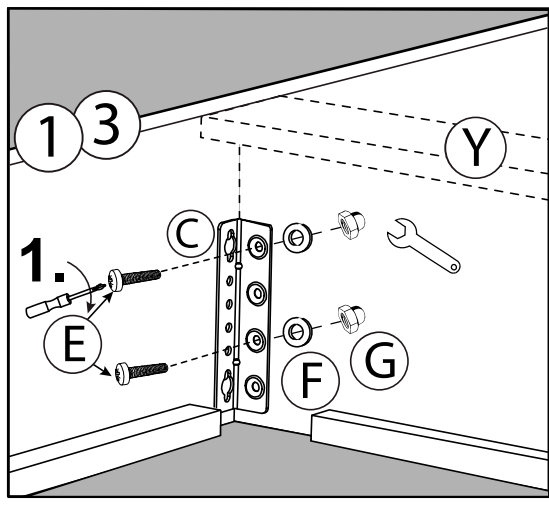

meise.möbel®
Meise Möbel GmbH & KG
Klosterbauerschafter Straße 27
D-32278 Kirchlegern

LEO by meise

160 cm
180 cm

3