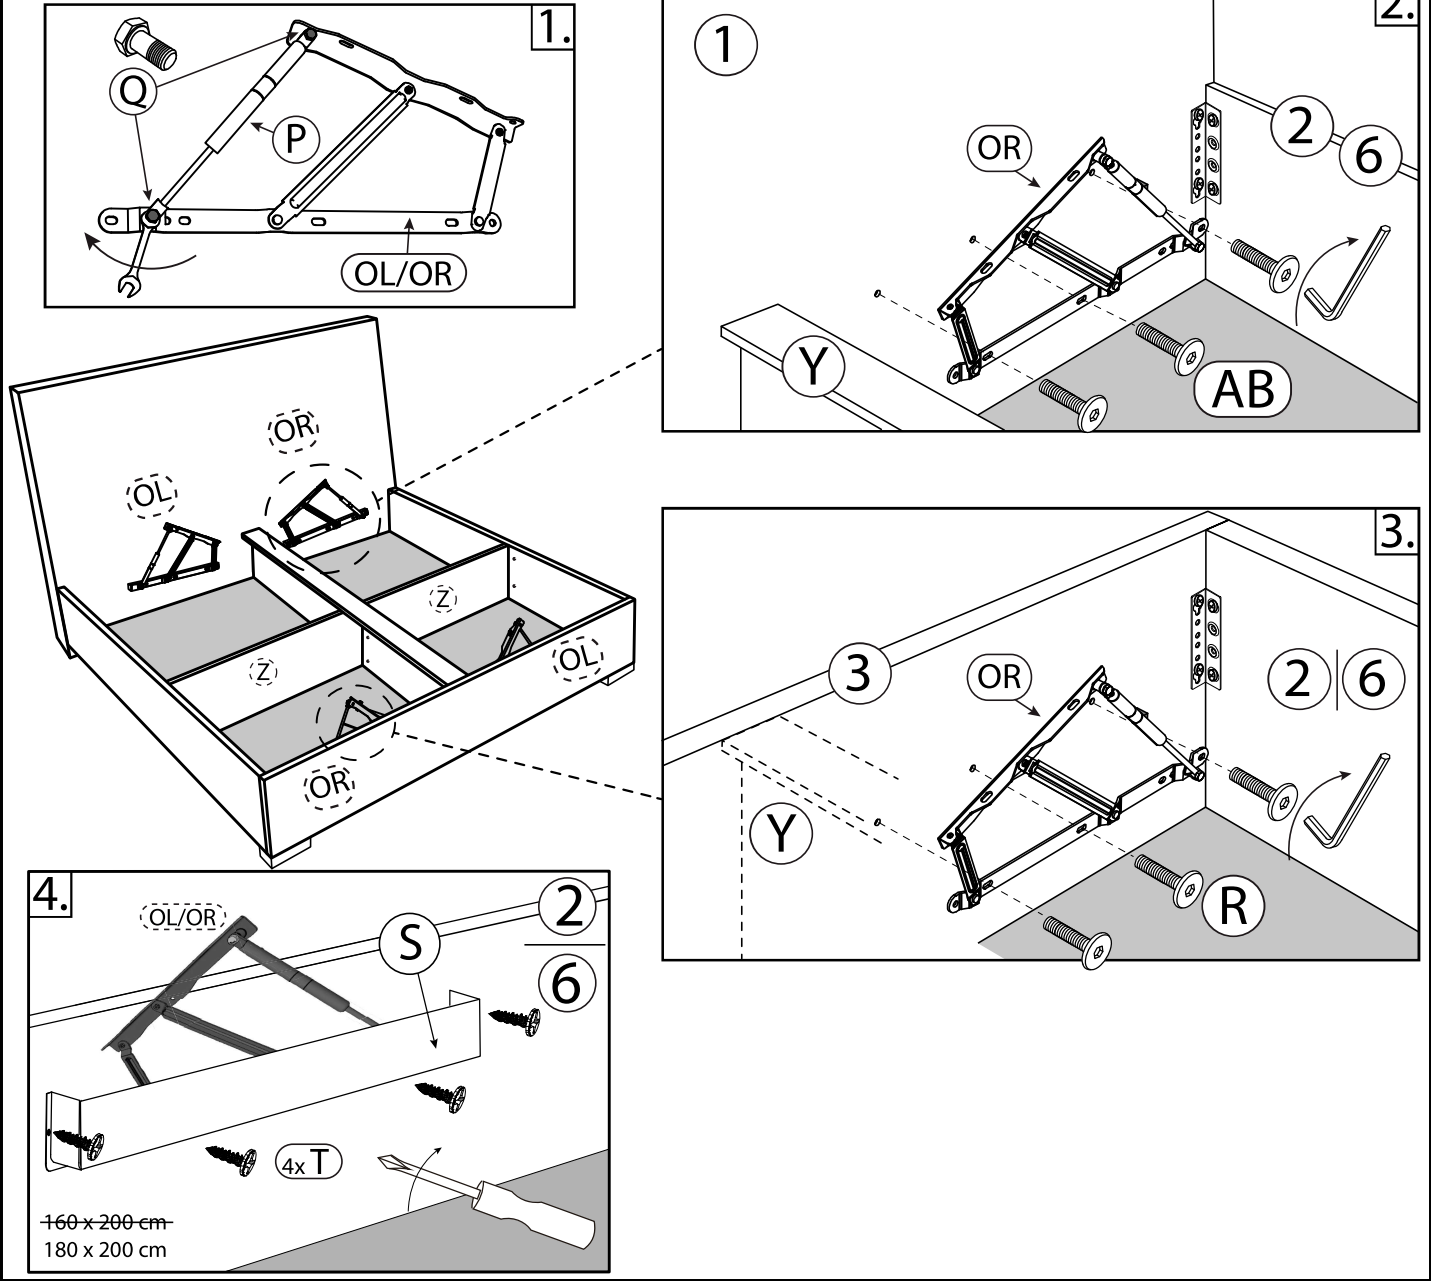

meise.möbel®
Meise Möbel GmbH & KG
Klosterbauerschafter Straße 27
D-32278 Kirchlegern

LEO by meise

160 cm
180 cm

7

8