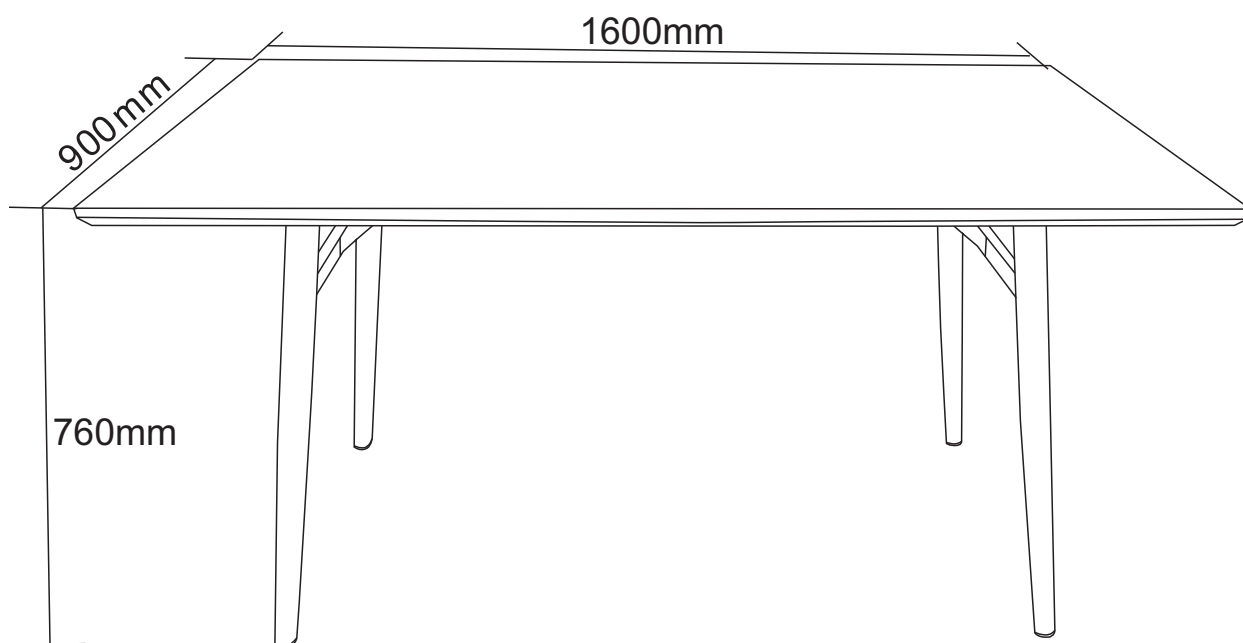

Harris Dining Table

- **(D)** Montageanleitung
- **(FR)** Notice de montage
- **(NL)** Handleiding voor de montage
- **(CZ)** Montážní návod
- **(HU)** Szerelési útmutató
- **(TR)** Montaj talimatı

- **(GB)** Assembly instructions
- **(IT)** Istruzioni di montaggio
- **(PL)** Instrukcja montażu
- **(SK)** Návod na montáž
- **(RO)** Instrucțiuni de montaj
- **(RU)** ИНСТРУКЦИЯ ПО МОНТАЖУ