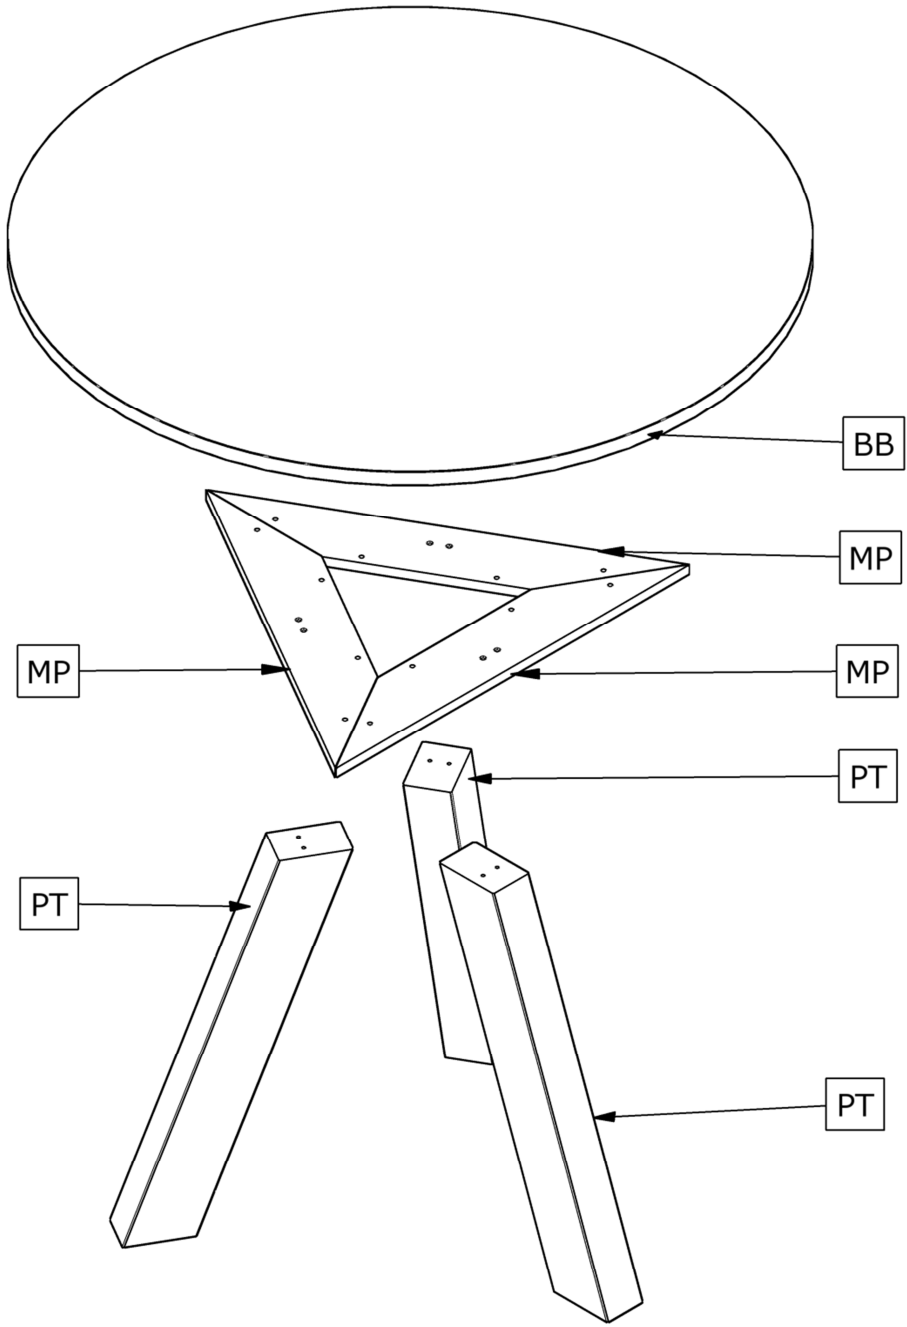

RHONDA EETTAFEL Ø129

Eßtisch • Table • Dining table

wood MADE BY

7x70mm	4mm	M6x35
218	216	127
6x	1x	12x

1.

3x

2.

SOCIAL MEDIA