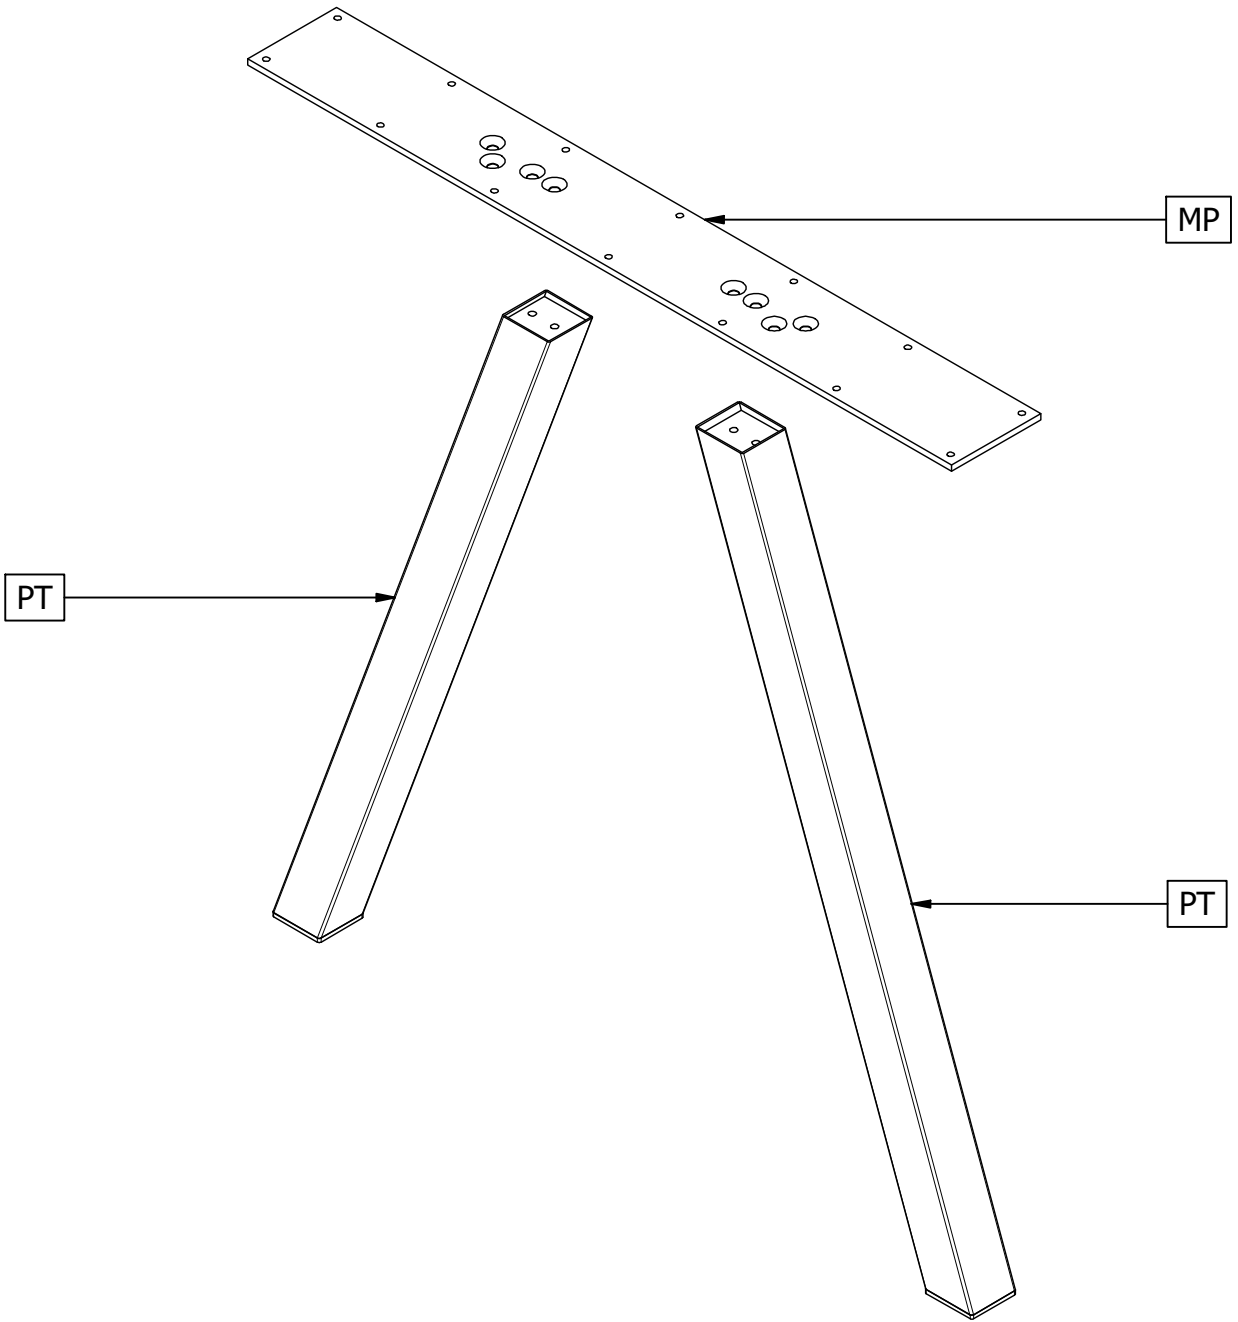

TABLO 2-STANDEN POOT VIERKANT METAAL

2-POSITION FUSSE VIERECK METAL
2-POSITION PIED CARRÉ MÉTAL
2-POSITION LEG SQUARE METAL

14	5x25mm	TL000126	
4	M8x20mm	TL000152	
1	SW 5	TL000201	

1 OPTIE - OPTION 1

2 OPTIE - OPTION 1