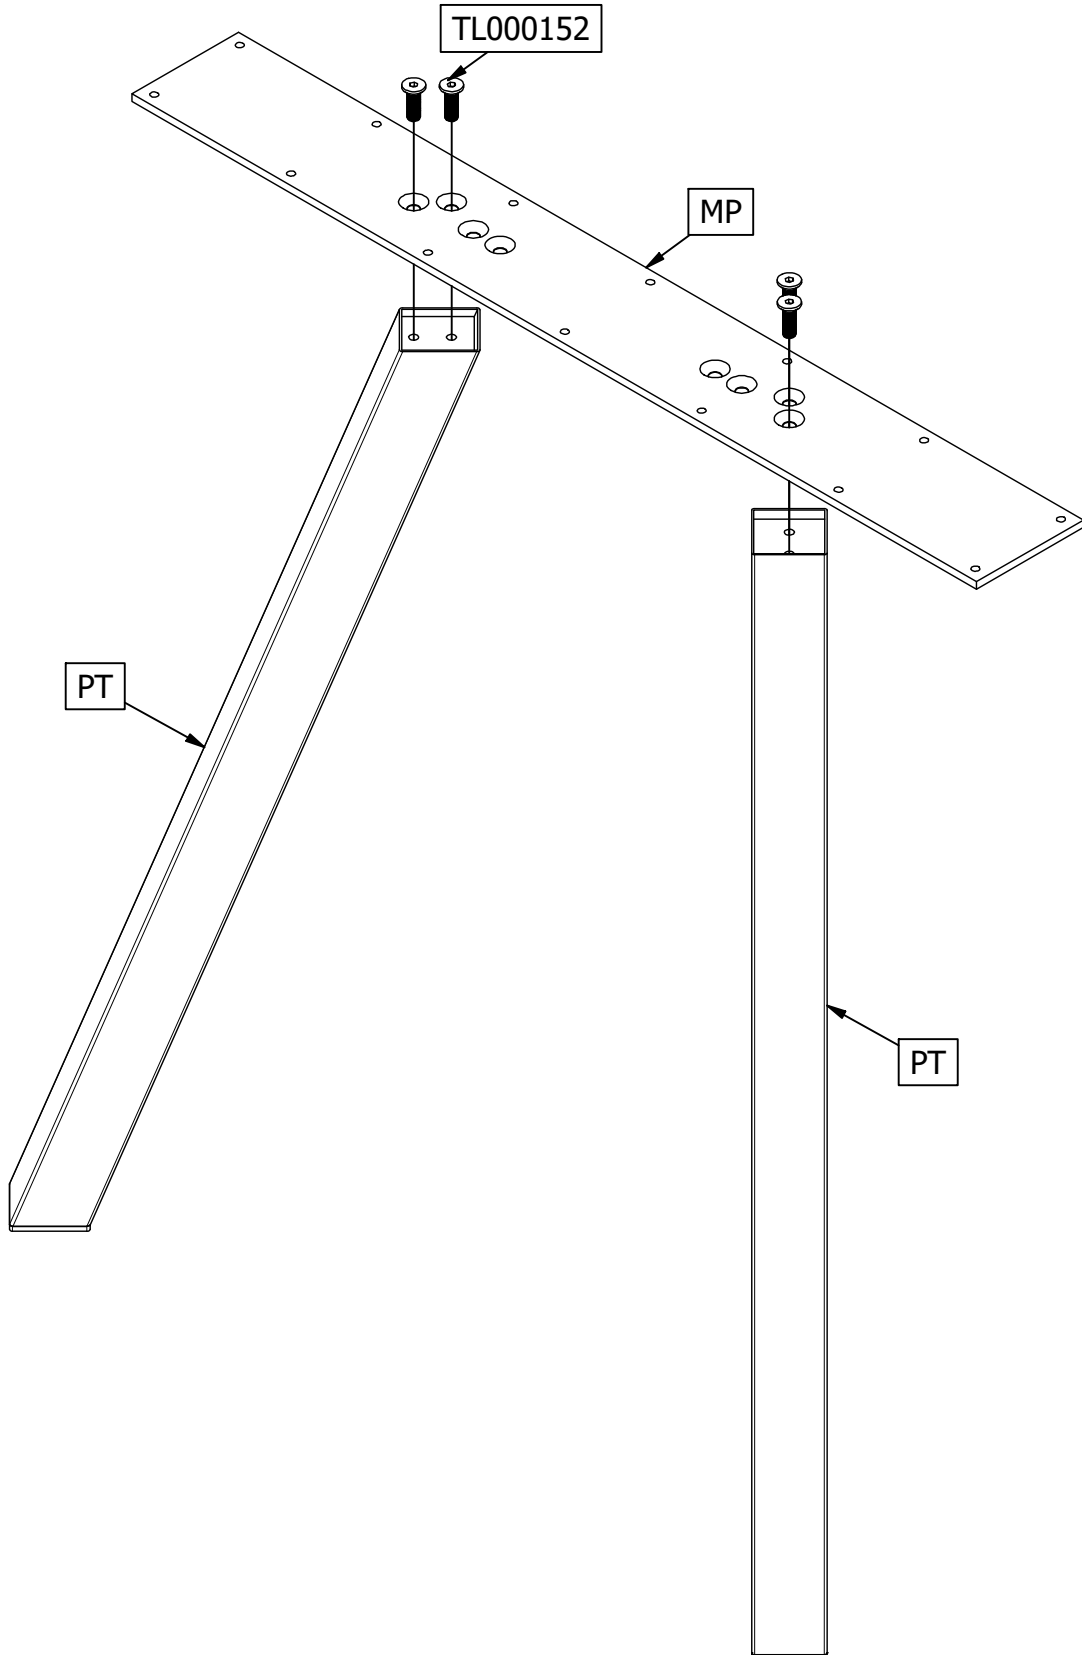

1 OPTIE - OPTION 2