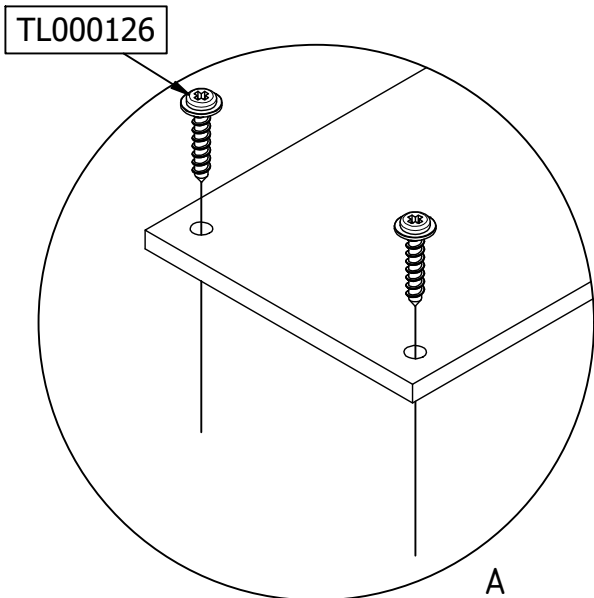

2 OPTIE - OPTION 2