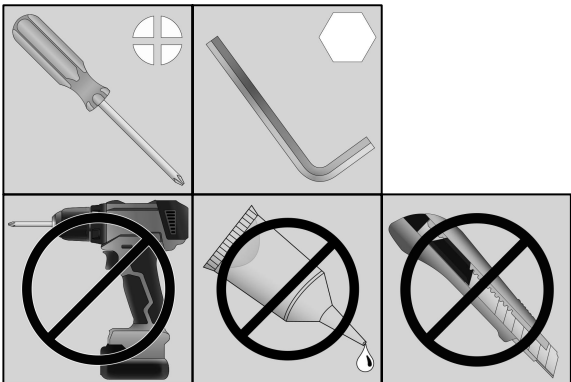

TABLO 2-STANDEN POOT VIERKANT METAAL

2-POSITION FUSSE VIERECK METAL
2-POSITION PIED CARRÉ MÉTAL
2-POSITION LEG SQUARE METAL

14	5x25mm	TL000126	
4	M8x20mm	TL000152	
1	SW 5	TL000201	

1 OPTIE - OPTION 1

2 OPTIE - OPTION 1