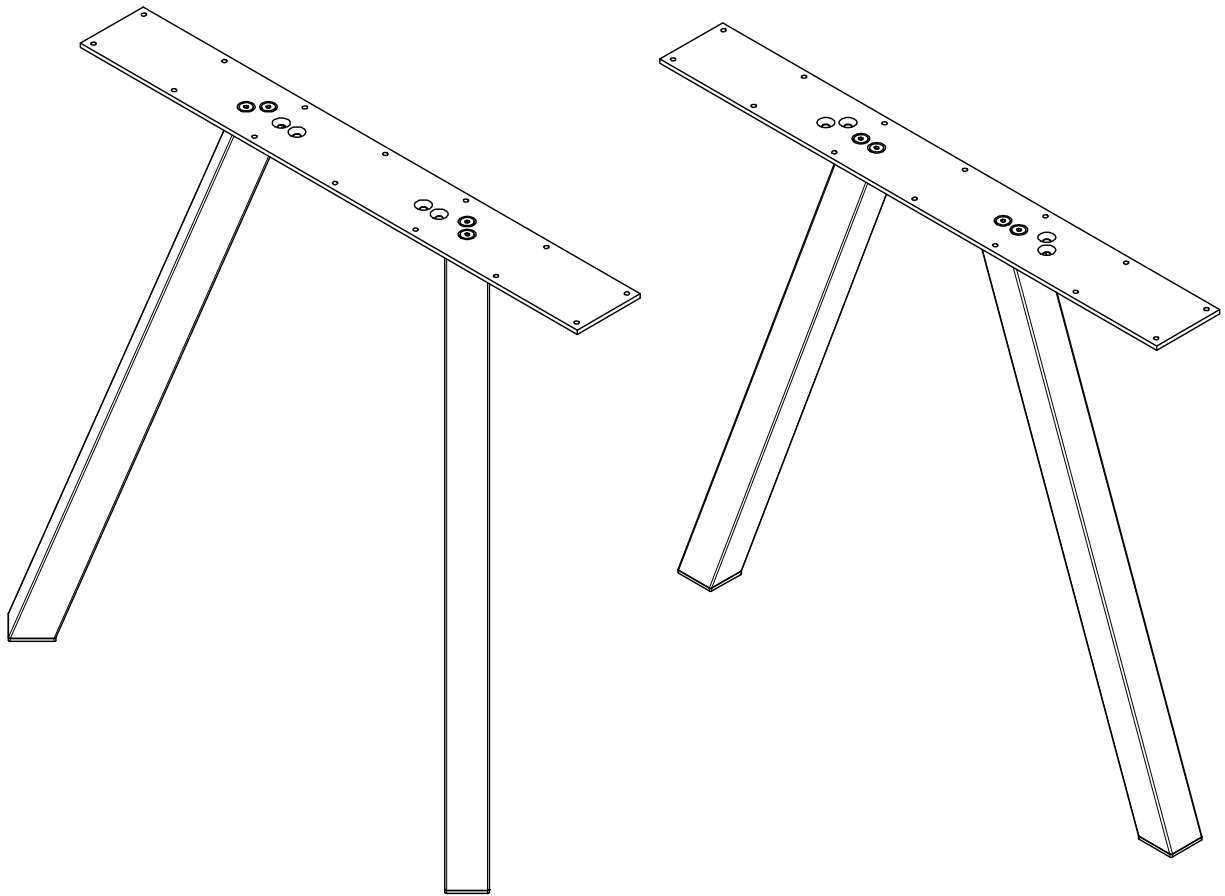

TABLO 2-STANDEN POOT VIERKANT METAAL

2-POSITION FUSSE VIERECK METAL
2-POSITION PIED CARRÉ MÉTAL
2-POSITION LEG SQUARE METAL

14	5x25mm	TL000126	
4	M8x20mm	TL000152	
1	SW 5	TL000201	

1 OPTIE - OPTION 1

2 OPTIE - OPTION 1