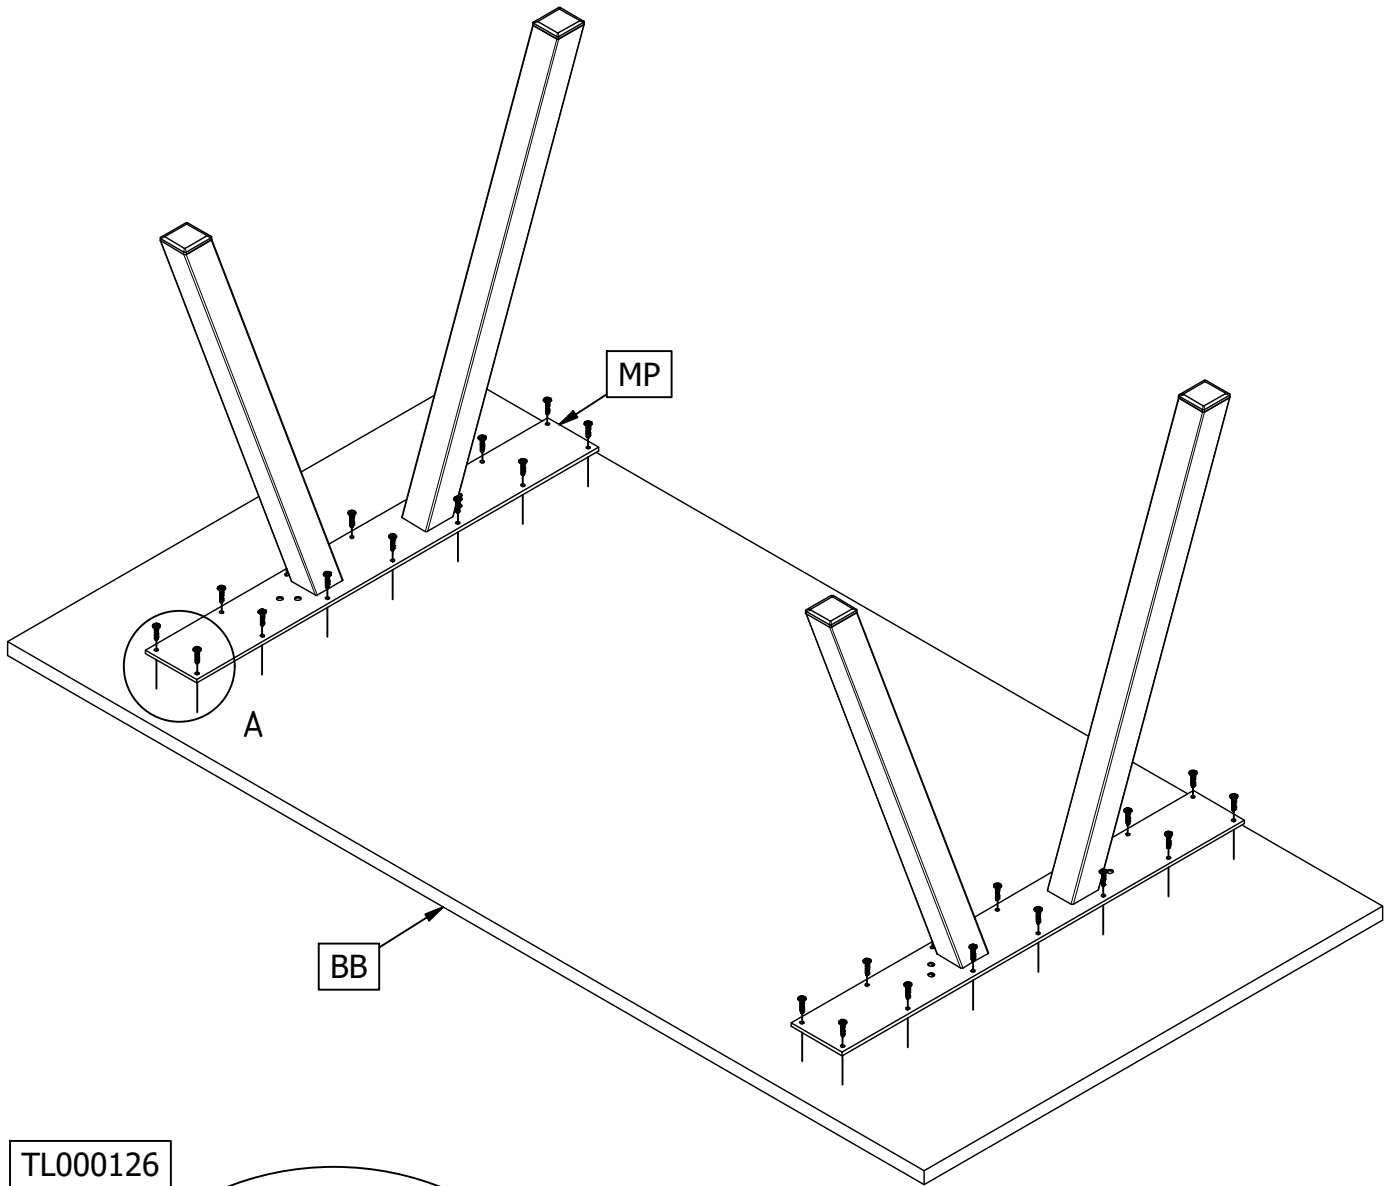

TABLO 2-STANDEN POOT VIERKANT METAAL

2-POSITION FUSSE VIERECK METAL
2-POSITION PIED CARRÉ MÉTAL
2-POSITION LEG SQUARE METAL

14	5x25mm	TL000126	
4	M8x20mm	TL000152	
1	SW 5	TL000201	

1 OPTIE - OPTION 1

2 OPTIE - OPTION 1