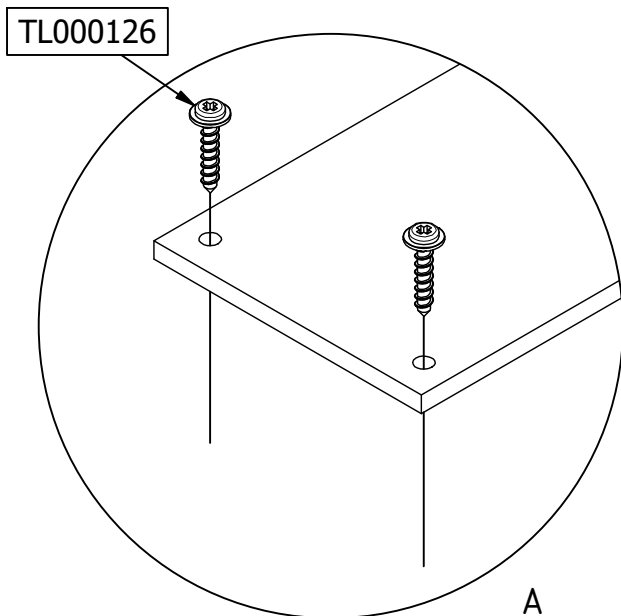

TABLO 2-STANDEN POOT VIERKANT METAAL

2-POSITION FUSSE VIERECK METAL
2-POSITION PIED CARRÉ MÉTAL
2-POSITION LEG SQUARE METAL

14	5x25mm	TL000126	
4	M8x20mm	TL000152	
1	SW 5	TL000201	

1 OPTIE - OPTION 1

2 OPTIE - OPTION 1