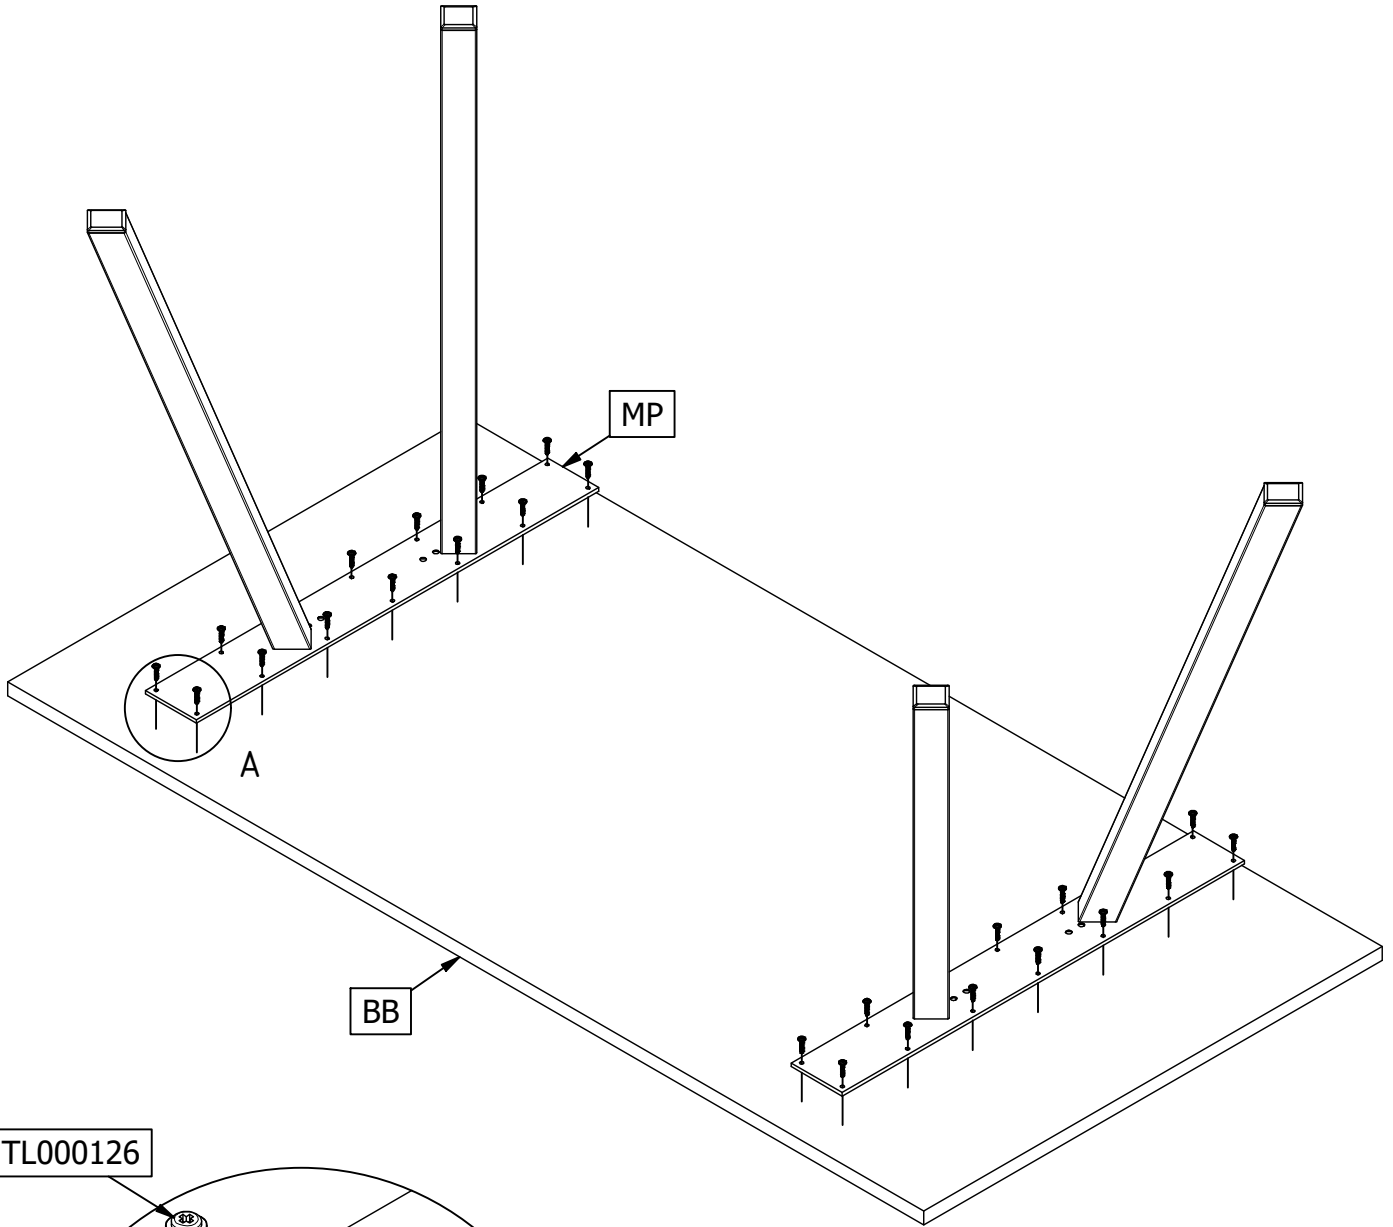

2 OPTIE - OPTION 2