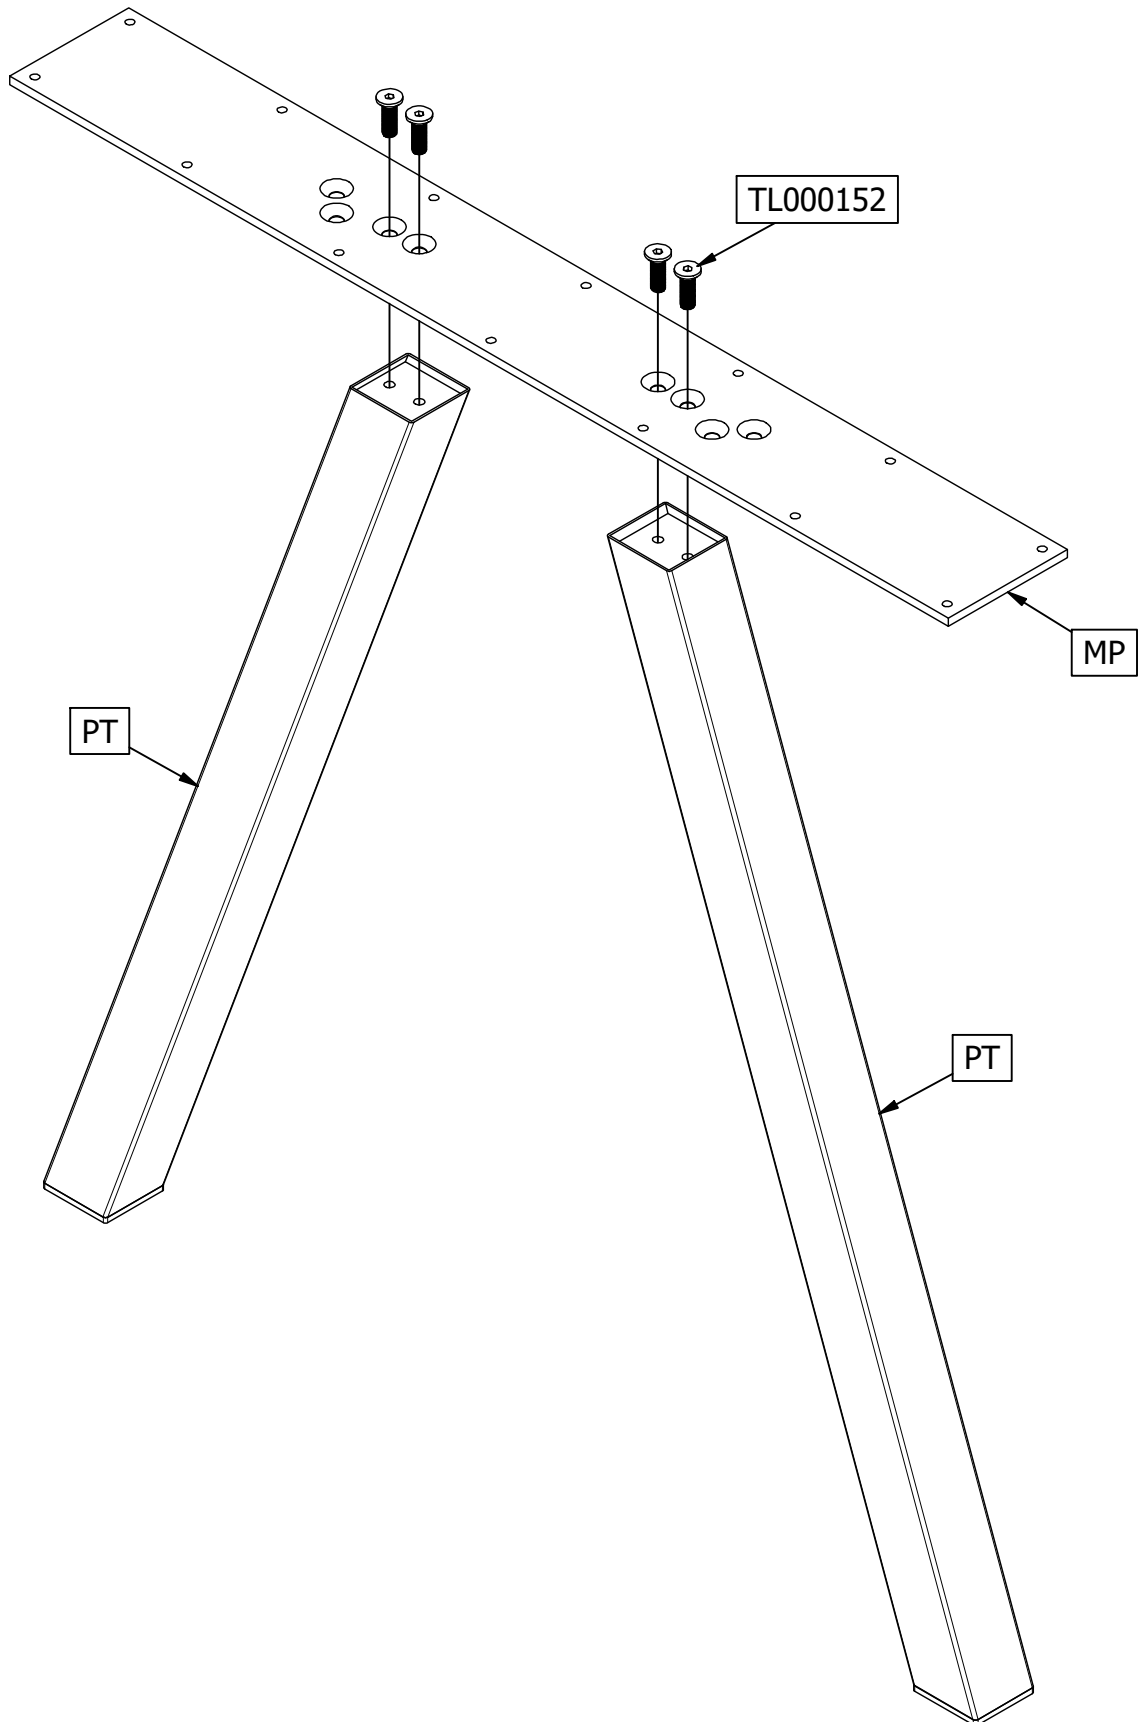

TABLO 2-STANDEN POOT VIERKANT METAAL

2-POSITION FUSSE VIERECK METAL
2-POSITION PIED CARRÉ MÉTAL
2-POSITION LEG SQUARE METAL

14	5x25mm	TL000126	
4	M8x20mm	TL000152	
1	SW 5	TL000201	

1 OPTIE - OPTION 1

2 OPTIE - OPTION 1