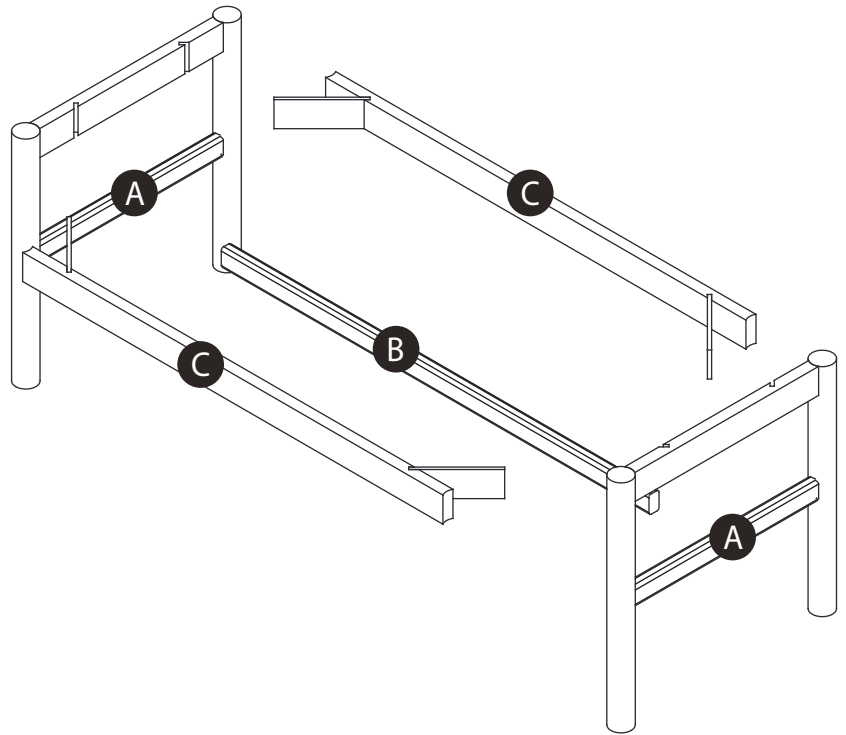

# HAMMOND COFFEE TABLE 135X62 WOODEN TOP

# ROWICO

HOME

<b>Ax2</b> 	<b>Gx2</b> 
<b>Bx1</b> 	<b>Hx2</b> 
<b>Cx2</b> 	<b>Jx2</b> 
<b>Dx1</b> 	<b>Kx1</b> 
<b>E x8</b> 	<b>Lx4</b> 
<b>Fx4</b> 	<b>Mx4</b> 
<b>Nx6</b> 	<b>Px4</b> 

①

②

③

④

⑤