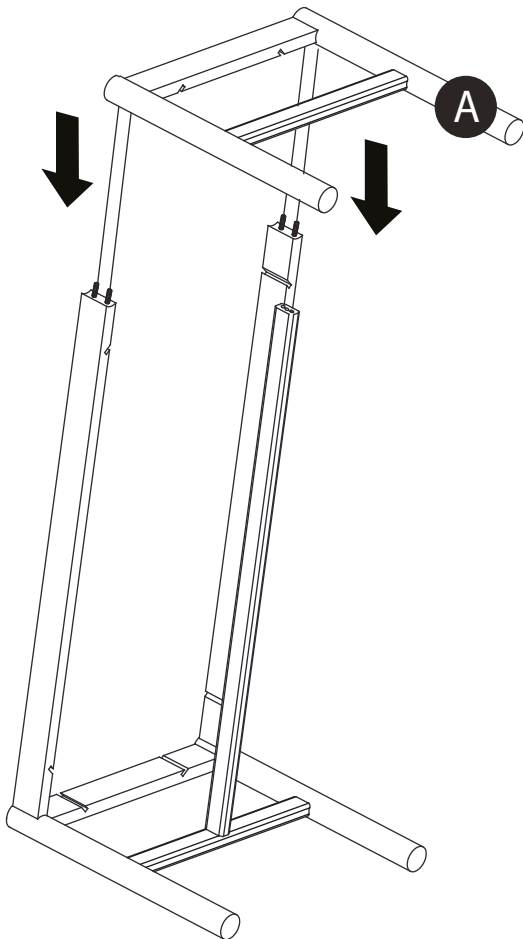

# HAMMOND COFFEE TABLE 135X62 WOODEN TOP

# ROWICO

HOME

<b>Ax2</b> 	<b>Gx2</b> 
<b>Bx1</b> 	<b>Hx2</b> 
<b>Cx2</b> 	<b>Jx2</b> 
<b>Dx1</b> 	<b>Kx1</b> 
<b>E x8</b> 	<b>Lx4</b> 
<b>Fx4</b> 	<b>Mx4</b> 
<b>Nx6</b> 	<b>Px4</b> 

①

②

③

④

⑤