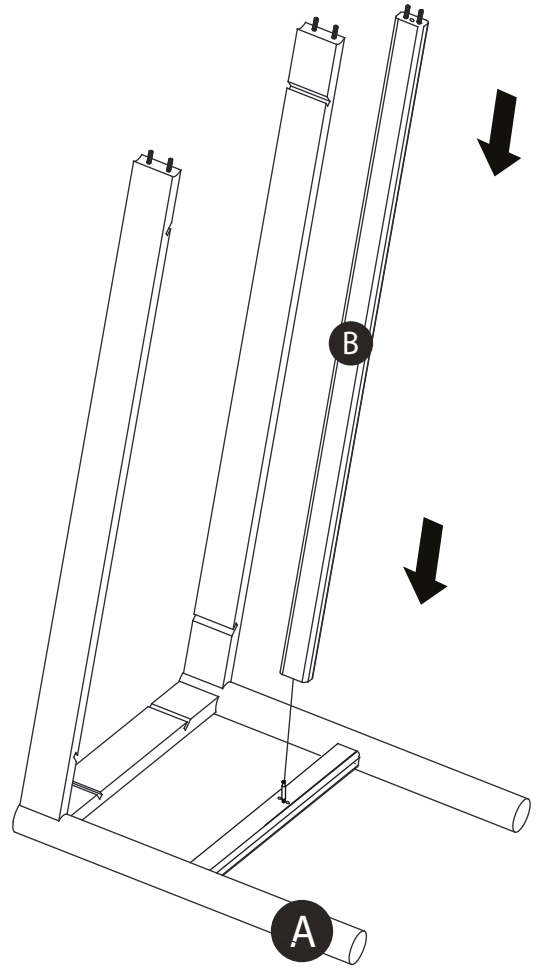

# HAMMOND COFFEE TABLE 135X62 WOODEN TOP

# ROWICO

HOME

<b>Ax2</b> 	<b>Gx2</b> 
<b>Bx1</b> 	<b>Hx2</b> 
<b>Cx2</b> 	<b>Jx2</b> 
<b>Dx1</b> 	<b>Kx1</b> 
<b>E x8</b> 	<b>Lx4</b> 
<b>Fx4</b> 	<b>Mx4</b> 
<b>Nx6</b> 	<b>Px4</b> 

①

②

③

④

⑤