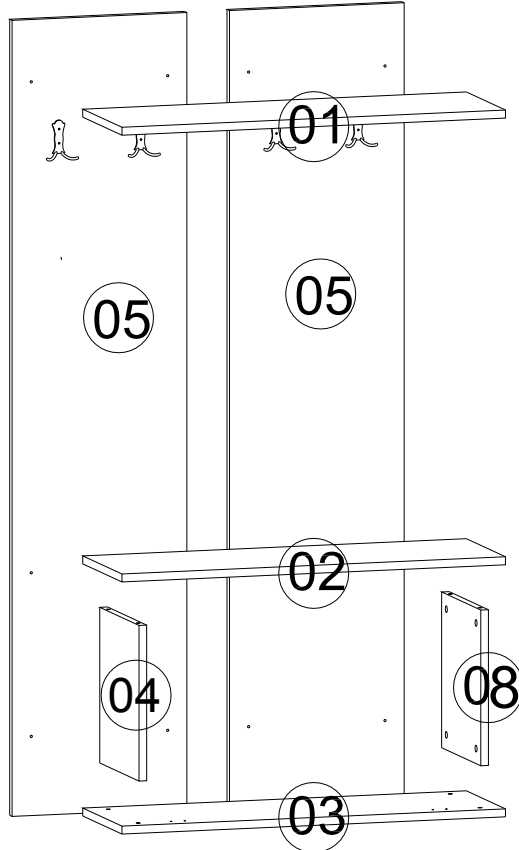

## AKSESUAR LİSTESİ / ACCESSORY LIST

<b>A01</b> Minifix Gövde  8x	<b>A02</b> Minifix !  8x	<b>A09</b>  12x	<b>A10</b>  23x	<b>A12</b> Düz Mentеше  2x
<b>A13</b> Mentеше Altlığı  2x	<b>A16</b> Tapa Renk 1 12x Renk 2(SYH) 8x	<b>A20</b> 5x35  12x	<b>A36</b> Şa  4x	<b>A19</b> ! akas  2x
<b>A70</b> Minifix Dübel  8x	<b>A41</b> Keçe  4x	 8x		