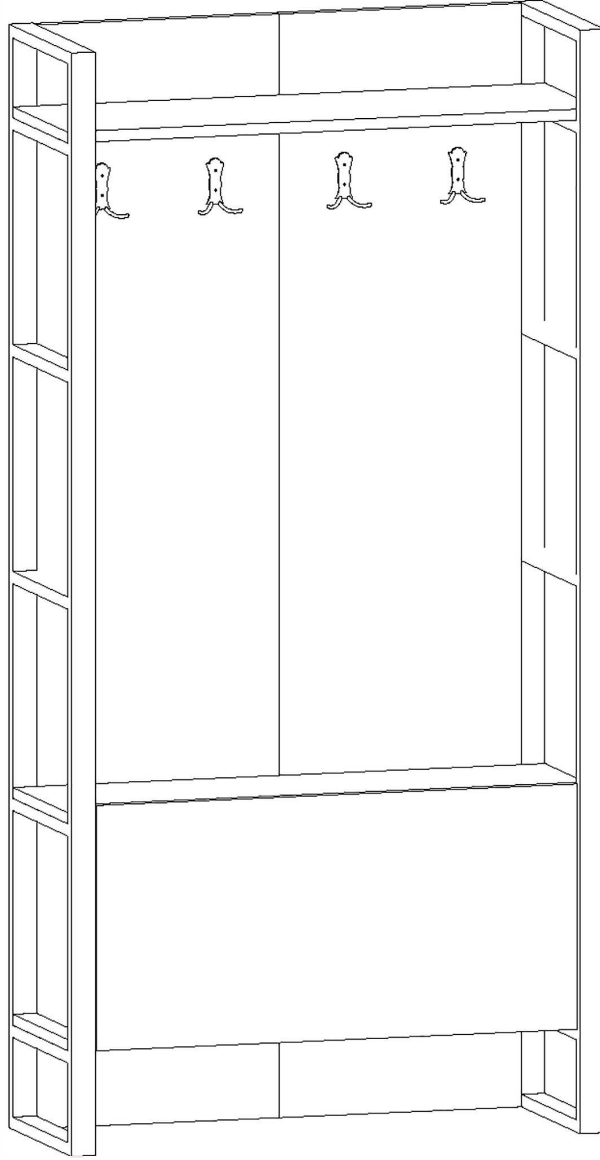

IRON METAL VESTİYER  
IRON METAL  
CLOAKROOM  
ML13 A

MONTAJ VE KULLANIM KLAVUZU  
ASSEMBLY MANUAL

*Sizlere daha iyi hizmet verebilmek ve kullanım dışı kalan atık malzemelerin tekrar üretim süreçlerine kazandırılması için lütfen geri dönüşüme destek verelim...  
Daha güzel bir DÜNYA için çevreyi koruyalım....*