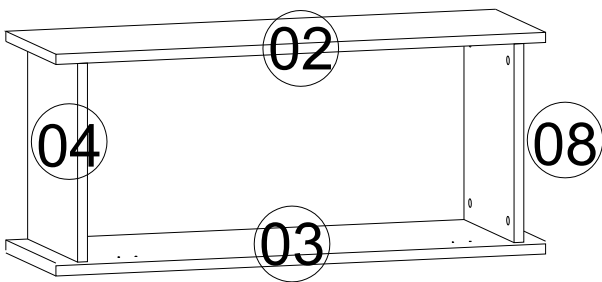

## AKSESUAR LİSTESİ / ACCESSORY LIST

<b>A01</b> Minifix Gövde  8x	<b>A02</b> Minifix !  8x	<b>A09</b>  12x	<b>A10</b>  23x	<b>A12</b> Düz Mentеше  2x
<b>A13</b> Mentеше Altlığı  2x	<b>A16</b> Tapa Renk 1 12x Renk 2(SYH) 8x	<b>A20</b> 5x35  12x	<b>A36</b> Şa  4x	<b>A19</b> ! akas  2x
<b>A70</b> Minifix Dübel  8x	<b>A41</b> Keçe  4x	 8x		